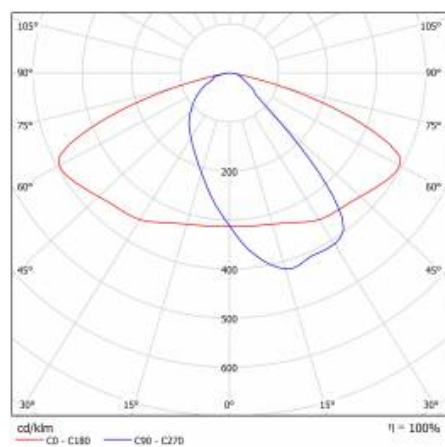

ASTRA S LED PRO 5500LM 840 AR5 IP66 I SCHUTZKLASSE DALI KABEL 0,7M STECKER/GN SP1KV 34W (N)

DETAILLIERTE PRODUKTKARTE

TABLE TECHNISCHE PARAMETER

Index:	782848	Material Diffusor:	PC
EAN:	5905963782848	Material Optik:	PC
Kategorietyyp:	Straßenbeleuchtung	Optik:	AR5
Lichtquelle:	LED modul	Farbe Gehäuse:	grau
Nennleistung der Leuchte [W]:	34	Abmessungen (H/B/T/H) [mm]:	75/175/500
Versorgungsspannung [V]:	220 - 240	IP-Schutzart:	IP66
Frequenz:	50 - 60	Kabellänge [m]:	0.70
Lichtstrom [lm]:	5500	Produktlinie:	PRO
Lichtausbeute [lm/W]:	162	IK-Stoßfestigkeitsgrad:	IK08
Energieeffizienzklasse:	B	DIMM DALI:	ja
Schutzklasse:	I	Garantie [Jahre]:	5
Farbtemperatur [K]:	4000	CE-Zertifikat:	42/2024
Farb- wiedergabe- index (Ra) >:	80	ENEC-Zertifikat:	0373/ENEC/24
SDCM:	3	Anleitung:	Download PDF
Power Factor:	0.96	Kategorie der Anwendung:	Straße
Überspannungsschutz [kV]:	1	Pliik LDT:	Download

LIGHT CURVES