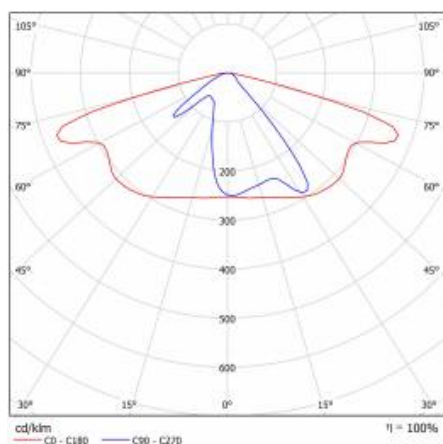

ASTRA S LED PRO 5300LM 857 AR2 IP66 II SCHUTZKLASSE KABEL 0,7M STECKER/GN SP1KV 34W (N)

DETAILLIERTE PRODUKTKARTE

TABLE TECHNISCHE PARAMETER

Index:	782916	Material Diffusor:	PC
EAN:	5905963782916	Material Optik:	PC
Kategorietyyp:	Straßenbeleuchtung	Optik:	AR2
Lichtquelle:	LED modul	Farbe Gehäuse:	grau
Nennleistung der Leuchte [W]:	34	Abmessungen (H/B/T/H) [mm]:	75/175/500
Versorgungsspannung [V]:	220 - 240	IP-Schutzart:	IP66
Frequenz:	50 - 60	Kabellänge [m]:	0.70
Lichtstrom [lm]:	5300	Produktlinie:	PRO
Lichtausbeute [lm/W]:	156	IK-Stoßfestigkeitsgrad:	IK08
Energieeffizienzklasse:	C	Garantie [Jahre]:	5
Schutzklasse:	II	CE-Zertifikat:	42/2024
Farbtemperatur [K]:	5700	ENEC-Zertifikat:	0373/ENEC/24
Farb- wiedergabe- index (Ra) >:	80	Anleitung:	Download PDF
SDCM:	3	Kategorie der Anwendung:	Straße
Power Factor:	0.96	Plik LDT:	Download
Überspannungsschutz [kV]:	1		

LIGHT CURVES