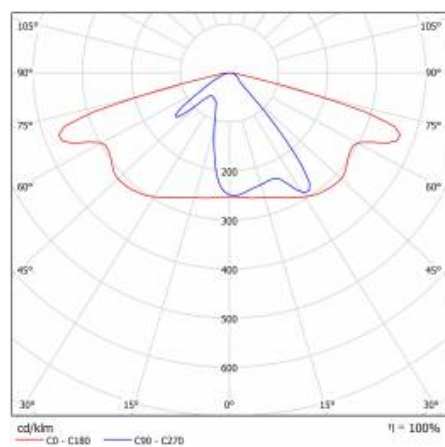

ASTRA S LED PRO 4100LM 857 AR2 IP66 II SCHUTZKLASSE DALI KABEL 0,7M STECKER/GN SP1KV 25W (N)

DETAILLIERTE PRODUKTKARTE

TABLE TECHNISCHE PARAMETER

Index:	782664	Material Diffusor:	PC
EAN:	5905963782664	Material Optik:	PC
Kategorietyyp:	Straßenbeleuchtung	Optik:	AR2
Lichtquelle:	LED modul	Farbe Gehäuse:	grau
Nennleistung der Leuchte [W]:	25	Abmessungen (H/B/T/H) [mm]:	75/175/500
Versorgungsspannung [V]:	220 - 240	IP-Schutzart:	IP66
Frequenz:	50 - 60	Kabellänge [m]:	0.70
Lichtstrom [lm]:	4100	Produktlinie:	PRO
Lichtausbeute [lm/W]:	164	IK-Stoßfestigkeitsgrad:	IK08
Energieeffizienzklasse:	B	DIMM DALI:	ja
Schutzklasse:	II	Garantie [Jahre]:	5
Farbtemperatur [K]:	5700	CE-Zertifikat:	42/2024
Farb- wiedergabe- index (Ra) >:	80	ENEC-Zertifikat:	0373/ENEC/24
SDCM:	3	Anleitung:	Download PDF
Power Factor:	0.94	Kategorie der Anwendung:	Straße
Überspannungsschutz [kV]:	1	Pliik LDT:	Download

LIGHT CURVES