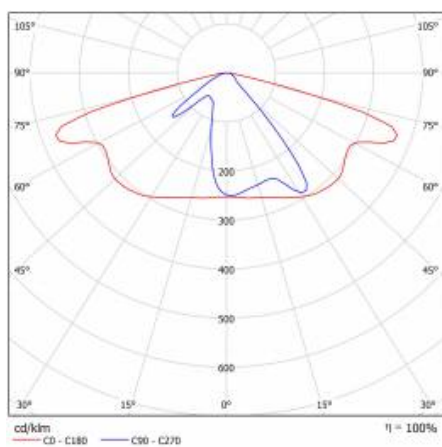

ASTRA S LED PRO 4100LM 857 AR2 IP66 I SCHUTZKLASSE DALI KABEL 0,7M STECKER/GN SP1KV 25W (N)

DETAILLIERTE PRODUKTKARTE

TABLE TECHNISCHE PARAMETER

Index:	782640	Material Diffusor:	PC
EAN:	5905963782640	Material Optik:	PC
Kategorietyt:	Straßenbeleuchtung	Optik:	AR2
Lichtquelle:	LED modul	Farbe Gehäuse:	grau
Nennleistung der Leuchte [W]:	25	Abmessungen (H/B/T/H) [mm]:	75/175/500
Versorgungsspannung [V]:	220 - 240	IP-Schutzart:	IP66
Frequenz:	50 - 60	Kabellänge [m]:	0.70
Lichtstrom [lm]:	4100	Produktlinie:	PRO
Lichtausbeute [lm/W]:	164	IK-Stoßfestigkeitsgrad:	IK08
Energieeffizienzklasse:	B	DIMM DALI:	ja
Schutzklasse:	I	Garantie [Jahre]:	5
Farbtemperatur [K]:	5700	CE-Zertifikat:	42/2024
Farb- wiedergabe- index (Ra) >:	80	ENEC-Zertifikat:	0373/ENEC/24
SDCM:	3	Anleitung:	Download PDF
Power Factor:	0.94	Kategorie der Anwendung:	Straße
Überspannungsschutz [kV]:	1	Pliik LDT:	Download

LIGHT CURVES