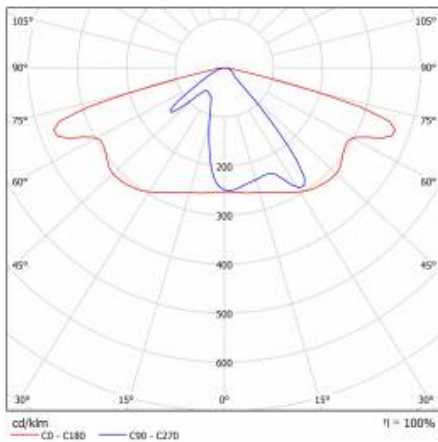

ASTRA S LED PRO 4100LM 840 AR2 IP66 II SCHUTZKLASSE DALI KABEL 0,7M STECKER/GN SP1KV 25W (N)

DETAILLIERTE PRODUKTKARTE

TABLE TECHNISCHE PARAMETER

Index:	782589	Material Diffusor:	PC
EAN:	5905963782589	Material Optik:	PC
Kategorietyp:	Straßenbeleuchtung	Optik:	AR2
Lichtquelle:	LED modul	Farbe Gehäuse:	grau
Nennleistung der Leuchte [W]:	25	Abmessungen (H/B/T/H) [mm]:	75/175/500
Versorgungsspannung [V]:	220 - 240	IP-Schutzart:	IP66
Frequenz:	50 - 60	Kabellänge [m]:	0.70
Lichtstrom [lm]:	4100	Produktlinie:	PRO
Lichtausbeute [lm/W]:	164	IK-Stoßfestigkeitsgrad:	IK08
Energieeffizienzklasse:	B	DIMM DALI:	ja
Schutzklasse:	II	Garantie [Jahre]:	5
Farbtemperatur [K]:	4000	CE-Zertifikat:	42/2024
Farb- wiedergabe- index (Ra) >:	80	ENEC-Zertifikat:	0373/ENEC/24
SDCM:	3	Anleitung:	Download PDF
Power Factor:	0.94	Kategorie der Anwendung:	Straße
Überspannungsschutz [kV]:	1	Pliik LDT:	Download

LIGHT CURVES