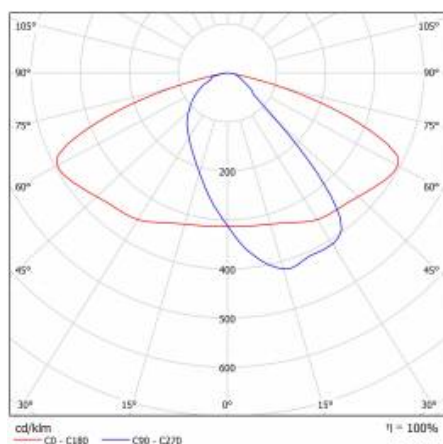

ASTRA S LED PRO 3900LM 830 AR5 IP66 II SCHUTZKLASSE DALI KABEL 0,7M STECKER/GN SP1KV 25W (N)

DETAILLIERTE PRODUKTKARTE

TABLE TECHNISCHE PARAMETER

Index:	782541	Material Diffusor:	PC
EAN:	5905963782541	Material Optik:	PC
Kategorietyyp:	Straßenbeleuchtung	Optik:	AR5
Lichtquelle:	LED modul	Farbe Gehäuse:	grau
Nennleistung der Leuchte [W]:	25	Abmessungen (H/B/T/H) [mm]:	75/175/500
Versorgungsspannung [V]:	220 - 240	IP-Schutzart:	IP66
Frequenz:	50 - 60	Kabellänge [m]:	0.70
Lichtstrom [lm]:	3900	Produktlinie:	PRO
Lichtausbeute [lm/W]:	156	IK-Stoßfestigkeitsgrad:	IK08
Energieeffizienzklasse:	C	DIMM DALI:	ja
Schutzklasse:	II	Garantie [Jahre]:	5
Farbtemperatur [K]:	3000	CE-Zertifikat:	42/2024
Farb- wiedergabe- index (Ra) >:	80	ENEC-Zertifikat:	0373/ENEC/24
SDCM:	3	Anleitung:	Download PDF
Power Factor:	0.94	Kategorie der Anwendung:	Straße
Überspannungsschutz [kV]:	1	Pliik LDT:	Download

LIGHT CURVES