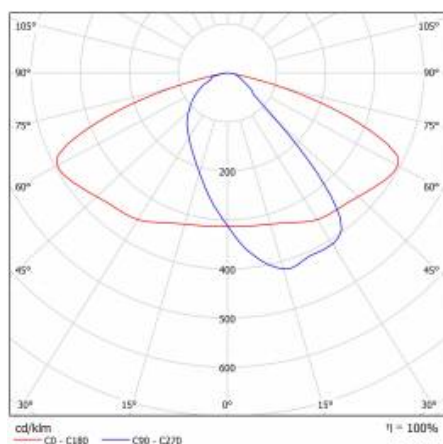

ASTRA S LED PRO 3900LM 830 AR5 IP66 I SCHUTZKLASSE KABEL 0,7M STECKER/GN SP1KV 25W (N)

DETAILLIERTE PRODUKTKARTE

TABLE TECHNISCHE PARAMETER

Index:	782534	Material Diffusor:	PC
EAN:	5905963782534	Material Optik:	PC
Kategorietyyp:	Straßenbeleuchtung	Optik:	AR5
Lichtquelle:	LED modul	Farbe Gehäuse:	grau
Nennleistung der Leuchte [W]:	25	Abmessungen (H/B/T/H) [mm]:	75/175/500
Versorgungsspannung [V]:	220 - 240	IP-Schutzart:	IP66
Frequenz:	50 - 60	Kabellänge [m]:	0.70
Lichtstrom [lm]:	3900	Produktlinie:	PRO
Lichtausbeute [lm/W]:	156	IK-Stoßfestigkeitsgrad:	IK08
Energieeffizienzklasse:	C	Garantie [Jahre]:	5
Schutzklasse:	I	CE-Zertifikat:	42/2024
Farbtemperatur [K]:	3000	ENEC-Zertifikat:	0373/ENEC/24
Farb- wiedergabe- index (Ra) >:	80	Anleitung:	Download PDF
SDCM:	3	Kategorie der Anwendung:	Straße
Power Factor:	0.94	Plik LDT:	Download
Überspannungsschutz [kV]:	1		

LIGHT CURVES