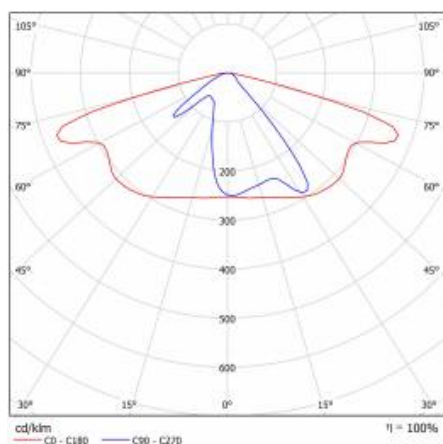

ASTRA S LED PRO 3900LM 830 AR2 IP66 II SCHUTZKLASSE KABEL 0,7M STECKER/GN SP1KV 25W (N)

DETAILLIERTE PRODUKTKARTE

TABLE TECHNISCHE PARAMETER

Index:	782510	Material Diffusor:	PC
EAN:	5905963782510	Material Optik:	PC
Kategorietyyp:	Straßenbeleuchtung	Optik:	AR2
Lichtquelle:	LED modul	Farbe Gehäuse:	grau
Nennleistung der Leuchte [W]:	25	Abmessungen (H/B/T/H) [mm]:	75/175/500
Versorgungsspannung [V]:	220 - 240	IP-Schutzart:	IP66
Frequenz:	50 - 60	Kabellänge [m]:	0.70
Lichtstrom [lm]:	3900	Produktlinie:	PRO
Lichtausbeute [lm/W]:	156	IK-Stoßfestigkeitsgrad:	IK08
Energieeffizienzklasse:	C	Garantie [Jahre]:	5
Schutzklasse:	II	CE-Zertifikat:	42/2024
Farbtemperatur [K]:	3000	ENEC-Zertifikat:	0373/ENEC/24
Farb- wiedergabe- index (Ra) >:	80	Anleitung:	Download PDF
SDCM:	3	Kategorie der Anwendung:	Straße
Power Factor:	0.94	Plik LDT:	Download
Überspannungsschutz [kV]:	1		

LIGHT CURVES