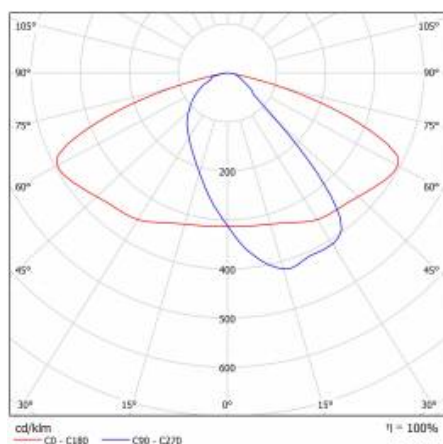

ASTRA S LED PRO 3500LM 857 AR5 IP66 II SCHUTZKLASSE KABEL 0,7M STECKER/GN SP1KV 20W (N)

DETAILLIERTE PRODUKTKARTE

TABLE TECHNISCHE PARAMETER

Index:	782473	Material Diffusor:	PC
EAN:	5905963782473	Material Optik:	PC
Kategorietyyp:	Straßenbeleuchtung	Optik:	AR5
Lichtquelle:	LED modul	Farbe Gehäuse:	grau
Nennleistung der Leuchte [W]:	20	Abmessungen (H/B/T/H) [mm]:	75/175/500
Versorgungsspannung [V]:	220 - 240	IP-Schutzart:	IP66
Frequenz:	50 - 60	Kabellänge [m]:	0.70
Lichtstrom [lm]:	3500	Produktlinie:	PRO
Lichtausbeute [lm/W]:	175	IK-Stoßfestigkeitsgrad:	IK08
Energieeffizienzklasse:	B	Garantie [Jahre]:	5
Schutzklasse:	II	CE-Zertifikat:	42/2024
Farbtemperatur [K]:	5700	ENEC-Zertifikat:	0373/ENEC/24
Farb- wiedergabe- index (Ra) >:	80	Anleitung:	Download PDF
SDCM:	3	Kategorie der Anwendung:	Straße
Power Factor:	0.92	Plik LDT:	Download
Überspannungsschutz [kV]:	1		

LIGHT CURVES