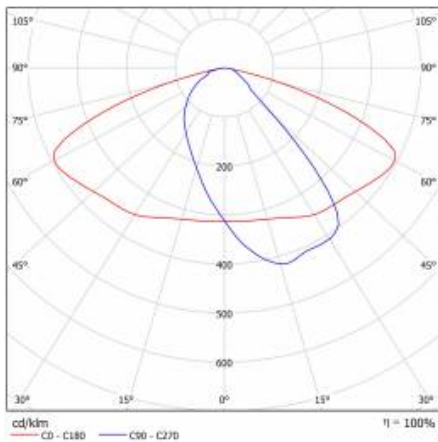

ASTRA S LED PRO 3500LM 857 AR5 IP66 I SCHUTZKLASSE DALI KABEL 0,7M STECKER/GN SP1KV 20W (N)

DETAILLIERTE PRODUKTKARTE

TABLE TECHNISCHE PARAMETER

Index:	782442	Material Diffusor:	PC
EAN:	5905963782442	Material Optik:	PC
Kategorietyyp:	Straßenbeleuchtung	Optik:	AR5
Lichtquelle:	LED modul	Farbe Gehäuse:	grau
Nennleistung der Leuchte [W]:	20	Abmessungen (H/B/T/H) [mm]:	75/175/500
Versorgungsspannung [V]:	220 - 240	IP-Schutzart:	IP66
Frequenz:	50 - 60	Kabellänge [m]:	0.70
Lichtstrom [lm]:	3500	Produktlinie:	PRO
Lichtausbeute [lm/W]:	175	IK-Stoßfestigkeitsgrad:	IK08
Energieeffizienzklasse:	B	DIMM DALI:	ja
Schutzklasse:	I	Garantie [Jahre]:	5
Farbtemperatur [K]:	5700	CE-Zertifikat:	42/2024
Farb- wiedergabe- index (Ra) >:	80	ENEC-Zertifikat:	0373/ENEC/24
SDCM:	3	Anleitung:	Download PDF
Power Factor:	0.92	Kategorie der Anwendung:	Straße
Überspannungsschutz [kV]:	1	Pliik LDT:	Download

LIGHT CURVES