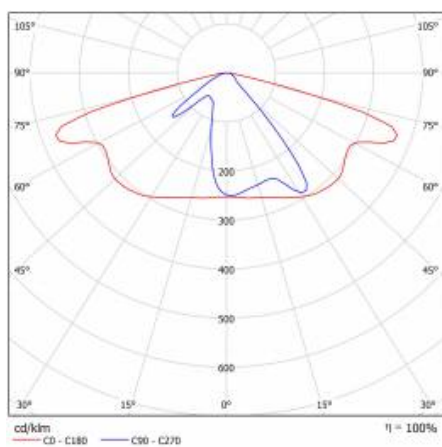

ASTRA S LED PRO 3400LM 857 AR2 IP66 II SCHUTZKLASSE DALI KABEL 0,7M STECKER/GN SP1KV 20W (N)

DETAILLIERTE PRODUKTKARTE

TABLE TECHNISCHE PARAMETER

Index:	782428	Material Diffusor:	PC
EAN:	5905963782428	Material Optik:	PC
Kategorietyyp:	Straßenbeleuchtung	Optik:	AR2
Lichtquelle:	LED modul	Farbe Gehäuse:	grau
Nennleistung der Leuchte [W]:	20	Abmessungen (H/B/T/H) [mm]:	75/175/500
Versorgungsspannung [V]:	220 - 240	IP-Schutzart:	IP66
Frequenz:	50 - 60	Kabellänge [m]:	0.70
Lichtstrom [lm]:	3400	Produktlinie:	PRO
Lichtausbeute [lm/W]:	170	IK-Stoßfestigkeitsgrad:	IK08
Energieeffizienzklasse:	B	DIMM DALI:	ja
Schutzklasse:	II	Garantie [Jahre]:	5
Farbtemperatur [K]:	5700	CE-Zertifikat:	42/2024
Farb- wiedergabe- index (Ra) >:	80	ENEC-Zertifikat:	0373/ENEC/24
SDCM:	3	Anleitung:	Download PDF
Power Factor:	0.92	Kategorie der Anwendung:	Straße
Überspannungsschutz [kV]:	1	Pliik LDT:	Download

LIGHT CURVES