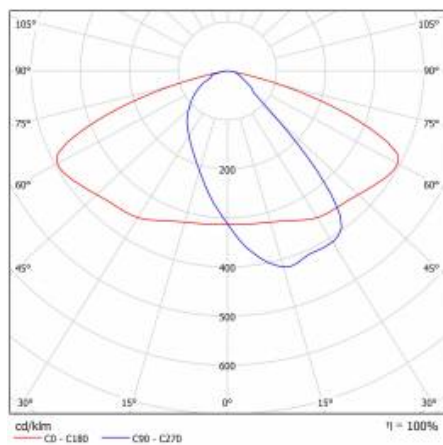

ASTRA S LED PRO 2200LM 840 AR5 IP66 II SCHUTZKLASSE KABEL 0,7M STECKER/GN SP1KV 12W (N)

DETAILLIERTE PRODUKTKARTE

TABLE TECHNISCHE PARAMETER

Index:	782152	Material Diffusor:	PC
EAN:	5905963782152	Material Optik:	PC
Kategorietyyp:	Straßenbeleuchtung	Optik:	AR5
Lichtquelle:	LED modul	Farbe Gehäuse:	grau
Nennleistung der Leuchte [W]:	12	Abmessungen (H/B/T/H) [mm]:	75/175/500
Versorgungsspannung [V]:	220 - 240	IP-Schutzart:	IP66
Frequenz:	50 - 60	Kabellänge [m]:	0.70
Lichtstrom [lm]:	2200	Produktlinie:	PRO
Lichtausbeute [lm/W]:	183	IK-Stoßfestigkeitsgrad:	IK08
Energieeffizienzklasse:	A	Garantie [Jahre]:	5
Schutzklasse:	II	CE-Zertifikat:	42/2024
Farbtemperatur [K]:	4000	ENEC-Zertifikat:	0373/ENEC/24
Farb- wiedergabe- index (Ra) >:	80	Anleitung:	Download PDF
SDCM:	3	Kategorie der Anwendung:	Straße
Power Factor:	0.82	Plik LDT:	Download
Überspannungsschutz [kV]:	1		

LIGHT CURVES