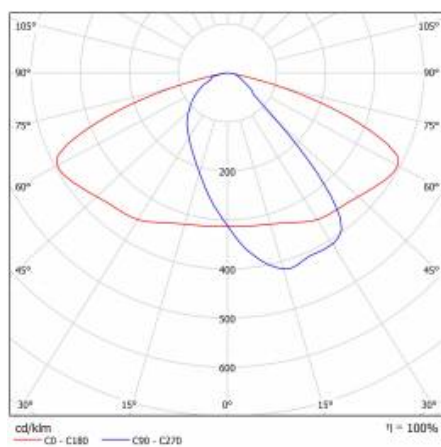

ASTRA S LED PRO 2200LM 840 AR5 IP66 II SCHUTZKLASSE DALI KABEL 0,7M STECKER/GN SP1KV 12W (N)

DETAILLIERTE PRODUKTKARTE

TABLE TECHNISCHE PARAMETER

Index:	782145	Material Diffusor:	PC
EAN:	5905963782145	Material Optik:	PC
Kategorietyyp:	Straßenbeleuchtung	Optik:	AR5
Lichtquelle:	LED modul	Farbe Gehäuse:	grau
Nennleistung der Leuchte [W]:	12	Abmessungen (H/B/T/H) [mm]:	75/175/500
Versorgungsspannung [V]:	220 - 240	IP-Schutzart:	IP66
Frequenz:	50 - 60	Kabellänge [m]:	0.70
Lichtstrom [lm]:	2200	Produktlinie:	PRO
Lichtausbeute [lm/W]:	183	IK-Stoßfestigkeitsgrad:	IK08
Energieeffizienzklasse:	A	DIMM DALI:	ja
Schutzklasse:	II	Garantie [Jahre]:	5
Farbtemperatur [K]:	4000	CE-Zertifikat:	42/2024
Farb- wiedergabe- index (Ra) >:	80	ENEC-Zertifikat:	0373/ENEC/24
SDCM:	3	Anleitung:	Download PDF
Power Factor:	0.82	Kategorie der Anwendung:	Straße
Überspannungsschutz [kV]:	1	Pliik LDT:	Download

LIGHT CURVES