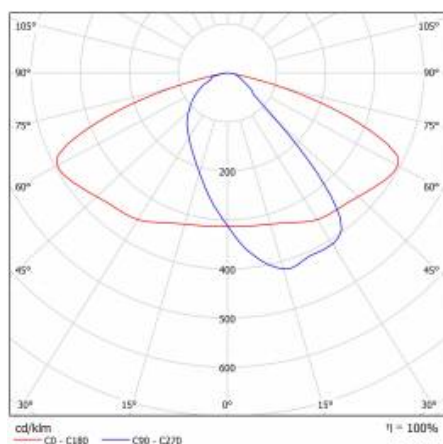

ASTRA S LED PRO 2050LM 830 AR5 IP66 I SCHUTZKLASSE KABEL 0,7M STECKER/GN SP1KV 12W (N)

DETAILLIERTE PRODUKTKARTE

TABLE TECHNISCHE PARAMETER

Index:	782053	Material Diffusor:	PC
EAN:	5905963782053	Material Optik:	PC
Kategorietyyp:	Straßenbeleuchtung	Optik:	AR5
Lichtquelle:	LED modul	Farbe Gehäuse:	grau
Nennleistung der Leuchte [W]:	12	Abmessungen (H/B/T/H) [mm]:	75/175/500
Versorgungsspannung [V]:	220 - 240	IP-Schutzart:	IP66
Frequenz:	50 - 60	Kabellänge [m]:	0.70
Lichtstrom [lm]:	2050	Produktlinie:	PRO
Lichtausbeute [lm/W]:	171	IK-Stoßfestigkeitsgrad:	IK08
Energieeffizienzklasse:	B	Garantie [Jahre]:	5
Schutzklasse:	I	CE-Zertifikat:	42/2024
Farbtemperatur [K]:	3000	ENEC-Zertifikat:	0373/ENEC/24
Farb- wiedergabe- index (Ra) >:	80	Anleitung:	Download PDF
SDCM:	3	Kategorie der Anwendung:	Straße
Power Factor:	0.82	Plik LDT:	Download
Überspannungsschutz [kV]:	1		

LIGHT CURVES