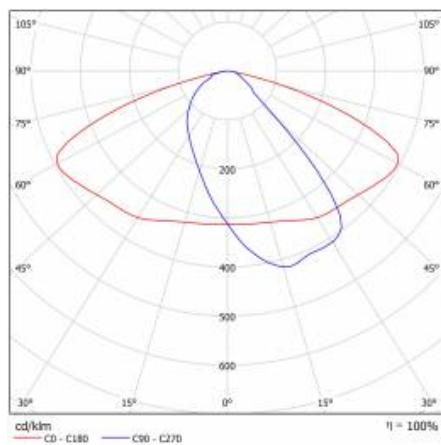

ASTRA S LED PRO 5500LM 857 AR5 IP66 I KL. PRZEWÓD 0,7M WTYK/GN SP1KV 34W (N)

SZCZEGÓŁOWA KARTA PRODUKTU

TABELA PARAMETRÓW TECHNICZNYCH

Indeks:	782930	Materiał klosza:	PC
EAN:	5905963782930	Materiał optyki:	PC
Kategoria typ:	Oprawy drogowe	Optyka:	AR5
Źródło światła:	moduł LED	Kolor korpusu:	szary
Moc znamionowa oprawy [W]:	34	Wymiary (W/S/G/Z) [mm]:	75/175/500
Znamionowe napięcie zasilania [V]:	220 - 240	Stopień szczelności:	IP66
Częstotliwość [Hz]:	50 - 60	Przewód - długość [m]:	0.70
Strumień świetlny oprawy [lm]:	5500	Linia produktowa:	PRO
Skuteczność świetlna oprawy [lm/W]:	162	Odporność na uderzenia:	IK08
Klasa energetyczna:	B	Gwarancja [lata]:	5
Klasa ochrony:	I	Certyfikat CE:	42/2024
Temperatura barwowa [K]:	5700	Certyfikat ENEC:	0373/ENEC/24
Wskaźnik oddawania barw (Ra) >:	80	Instrukcja:	Pobierz PDF
SDCM:	3	Kategoria zastosowanie:	oświetlenie drogowe
Współczynnik mocy:	0.96	Plik LDT:	Pobierz
Zabezpieczenie przeciwprzepięciowe [kV]:	1		

KRZYWA ŚWIATŁOŚCI