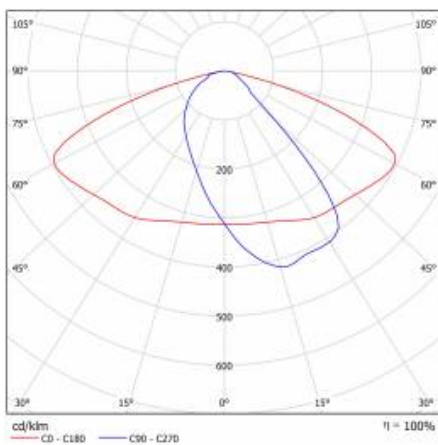

ASTRA S LED PRO 5500LM 840 AR5 IP66 II KL. DALI PRZEWÓD 0,7M WTYK/GN SP1KV 34W (N)

SZCZEGÓŁOWA KARTA PRODUKTU

TABELA PARAMETRÓW TECHNICZNYCH

Indeks:	782862	Materiał klosza:	PC
EAN:	5905963782862	Materiał optyki:	PC
Kategoria typ:	Oprawy drogowe	Optyka:	AR5
Źródło światła:	moduł LED	Kolor korpusu:	szary
Moc znamionowa oprawy [W]:	34	Wymiary (W/S/G/Z) [mm]:	75/175/500
Znamionowe napięcie zasilania [V]:	220 - 240	Stopień szczelności:	IP66
Częstotliwość [Hz]:	50 - 60	Przewód - długość [m]:	0.70
Strumień świetlny oprawy [lm]:	5500	Linia produktowa:	PRO
Skuteczność świetlna oprawy [lm/W]:	162	Odporność na uderzenia:	IK08
Klasa energetyczna:	B	DIMM DALI:	tak
Klasa ochrony:	II	Gwarancja [lata]:	5
Temperatura barwowa [K]:	4000	Certyfikat CE:	42/2024
Wskaźnik oddawania barw (Ra) >:	80	Certyfikat ENEC:	0373/ENEC/24
SDCM:	3	Instrukcja:	Pobierz PDF
Współczynnik mocy:	0.96	Kategoria zastosowanie:	oświetlenie drogowe
Zabezpieczenie przeciwprzepięciowe [kV]:	1	Plik LDT:	Pobierz

KRZYWA ŚWIATŁOŚCI