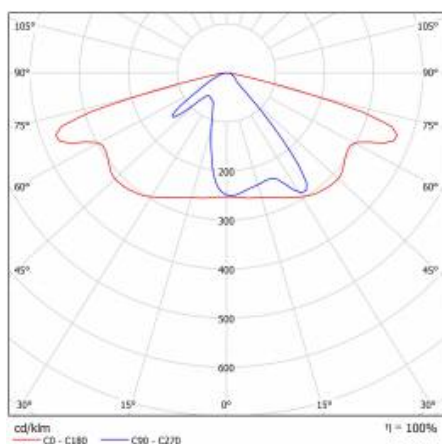

ASTRA S LED PRO 5300LM 857 AR2 IP66 I KL. DALI PRZEWÓD 0,7M WTYK/GN SP1KV 34W (N)

SZCZEGÓŁOWA KARTA PRODUKTU

TABELA PARAMETRÓW TECHNICZNYCH

Indeks:	782886	Materiał klosza:	PC
EAN:	5905963782886	Materiał optyki:	PC
Kategoria typ:	Oprawy drogowe	Optyka:	AR2
Źródło światła:	moduł LED	Kolor korpusu:	szary
Moc znamionowa oprawy [W]:	34	Wymiary (W/S/G/Z) [mm]:	75/175/500
Znamionowe napięcie zasilania [V]:	220 - 240	Stopień szczelności:	IP66
Częstotliwość [Hz]:	50 - 60	Przewód - długość [m]:	0.70
Strumień świetlny oprawy [lm]:	5300	Linia produktowa:	PRO
Skuteczność świetlna oprawy [lm/W]:	156	Odporność na uderzenia:	IK08
Klasa energetyczna:	C	DIMM DALI:	tak
Klasa ochrony:	I	Gwarancja [lata]:	5
Temperatura barwowa [K]:	5700	Certyfikat CE:	42/2024
Wskaźnik oddawania barw (Ra) >:	80	Certyfikat ENEC:	0373/ENEC/24
SDCM:	3	Instrukcja:	Pobierz PDF
Współczynnik mocy:	0.96	Kategoria zastosowanie:	oświetlenie drogowe
Zabezpieczenie przeciwprzepięciowe [kV]:	1	Plik LDT:	Pobierz

KRZYWA ŚWIATŁOŚCI