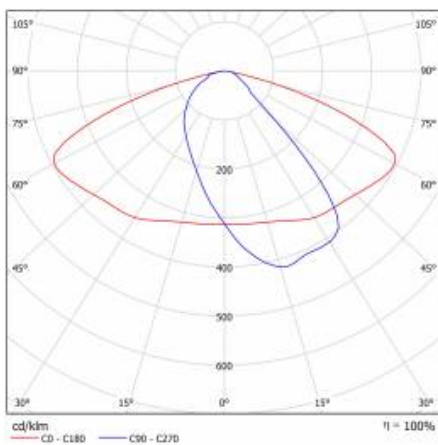

ASTRA S LED PRO 5100LM 830 AR5 IP66 II KL. DALI PRZEWÓD 0,7M WTYK/GN SP1KV 34W (N)

SZCZEGÓŁOWA KARTA PRODUKTU

TABELA PARAMETRÓW TECHNICZNYCH

Indeks:	782787	Materiał klosza:	PC
EAN:	5905963782787	Materiał optyki:	PC
Kategoria typ:	Oprawy drogowe	Optyka:	AR5
Źródło światła:	moduł LED	Kolor korpusu:	szary
Moc znamionowa oprawy [W]:	34	Wymiary (W/S/G/Z) [mm]:	75/175/500
Znamionowe napięcie zasilania [V]:	220 - 240	Stopień szczelności:	IP66
Częstotliwość [Hz]:	50 - 60	Przewód - długość [m]:	0.70
Strumień świetlny oprawy [lm]:	5100	Linia produktowa:	PRO
Skuteczność świetlna oprawy [lm/W]:	150	Odporność na uderzenia:	IK08
Klasa energetyczna:	C	DIMM DALI:	tak
Klasa ochrony:	II	Gwarancja [lata]:	5
Temperatura barwowa [K]:	3000	Certyfikat CE:	42/2024
Wskaźnik oddawania barw (Ra) >:	80	Certyfikat ENEC:	0373/ENEC/24
SDCM:	3	Instrukcja:	Pobierz PDF
Współczynnik mocy:	0.96	Kategoria zastosowanie:	oświetlenie drogowe
Zabezpieczenie przeciwprzepięciowe [kV]:	1	Plik LDT:	Pobierz

KRZYWA ŚWIATŁOŚCI