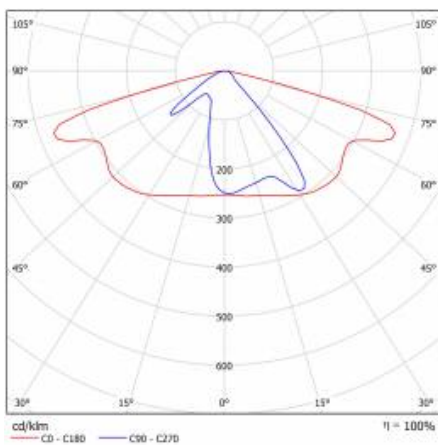

ASTRA S LED PRO 5100LM 830 AR2 IP66 I KL. DALI PRZEWÓD 0,7M WTYK/GN SP1KV 34W (N)

SZCZEGÓŁOWA KARTA PRODUKTU

TABELA PARAMETRÓW TECHNICZNYCH

Indeks:	782725	Materiał klosza:	PC
EAN:	5905963782725	Materiał optyki:	PC
Kategoria typ:	Oprawy drogowe	Optyka:	AR2
Źródło światła:	moduł LED	Kolor korpusu:	szary
Moc znamionowa oprawy [W]:	34	Wymiary (W/S/G/Z) [mm]:	75/175/500
Znamionowe napięcie zasilania [V]:	220 - 240	Stopień szczelności:	IP66
Częstotliwość [Hz]:	50 - 60	Przewód - długość [m]:	0.70
Strumień świetlny oprawy [lm]:	5100	Linia produktowa:	PRO
Skuteczność świetlna oprawy [lm/W]:	150	Odporność na uderzenia:	IK08
Klasa energetyczna:	C	DIMM DALI:	tak
Klasa ochrony:	I	Gwarancja [lata]:	5
Temperatura barwowa [K]:	3000	Certyfikat CE:	42/2024
Wskaźnik oddawania barw (Ra) >:	80	Certyfikat ENEC:	0373/ENEC/24
SDCM:	3	Instrukcja:	Pobierz PDF
Współczynnik mocy:	0.96	Kategoria zastosowanie:	oświetlenie drogowe
Zabezpieczenie przeciwprzepięciowe [kV]:	1	Plik LDT:	Pobierz

KRZYWA ŚWIATŁOŚCI