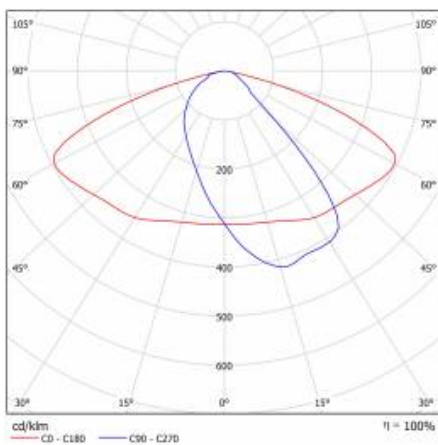

ASTRA S LED PRO 4000LM 857 AR5 IP66 I KL. DALI PRZEWÓD 0,7M WTYK/GN SP1KV 25W (N)

SZCZEGÓŁOWA KARTA PRODUKTU

TABELA PARAMETRÓW TECHNICZNYCH

Indeks:	782688	Materiał klosza:	PC
EAN:	5905963782688	Materiał optyki:	PC
Kategoria typ:	Oprawy drogowe	Optyka:	AR5
Źródło światła:	moduł LED	Kolor korpusu:	szary
Moc znamionowa oprawy [W]:	25	Wymiary (W/S/G/Z) [mm]:	75/175/500
Znamionowe napięcie zasilania [V]:	220 - 240	Stopień szczelności:	IP66
Częstotliwość [Hz]:	50 - 60	Przewód - długość [m]:	0.70
Strumień świetlny oprawy [lm]:	4000	Linia produktowa:	PRO
Skuteczność świetlna oprawy [lm/W]:	160	Odporność na uderzenia:	IK08
Klasa energetyczna:	B	DIMM DALI:	tak
Klasa ochrony:	I	Gwarancja [lata]:	5
Temperatura barwowa [K]:	5700	Certyfikat CE:	42/2024
Wskaźnik oddawania barw (Ra) >:	80	Certyfikat ENEC:	0373/ENEC/24
SDCM:	3	Instrukcja:	Pobierz PDF
Współczynnik mocy:	0.94	Kategoria zastosowanie:	oświetlenie drogowe
Zabezpieczenie przeciwprzepięciowe [kV]:	1	Plik LDT:	Pobierz

KRZYWA ŚWIATŁOŚCI