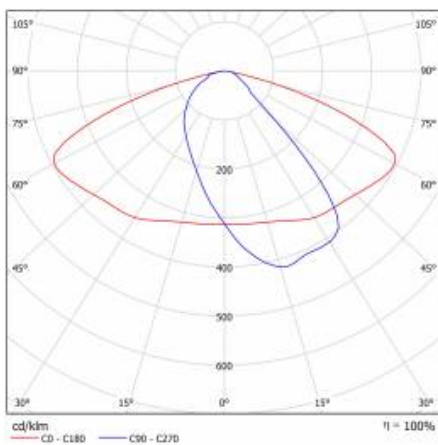

ASTRA S LED PRO 3500LM 840 AR5 IP66 I KL. DALI PRZEWÓD 0,7M WTYK/GN SP1KV 20W (N)

SZCZEGÓŁOWA KARTA PRODUKTU

TABELA PARAMETRÓW TECHNICZNYCH

Indeks:	782367	Materiał klosza:	PC
EAN:	5905963782367	Materiał optyki:	PC
Kategoria typ:	Oprawy drogowe	Optyka:	AR5
Źródło światła:	moduł LED	Kolor korpusu:	szary
Moc znamionowa oprawy [W]:	20	Wymiary (W/S/G/Z) [mm]:	75/175/500
Znamionowe napięcie zasilania [V]:	220 - 240	Stopień szczelności:	IP66
Częstotliwość [Hz]:	50 - 60	Przewód - długość [m]:	0.70
Strumień świetlny oprawy [lm]:	3500	Linia produktowa:	PRO
Skuteczność świetlna oprawy [lm/W]:	175	Odporność na uderzenia:	IK08
Klasa energetyczna:	B	DIMM DALI:	tak
Klasa ochrony:	I	Gwarancja [lata]:	5
Temperatura barwowa [K]:	4000	Certyfikat CE:	42/2024
Wskaźnik oddawania barw (Ra) >:	80	Certyfikat ENEC:	0373/ENEC/24
SDCM:	3	Instrukcja:	Pobierz PDF
Współczynnik mocy:	0.92	Kategoria zastosowanie:	oświetlenie drogowe
Zabezpieczenie przeciwprzepięciowe [kV]:	1	Plik LDT:	Pobierz

KRZYWA ŚWIATŁOŚCI