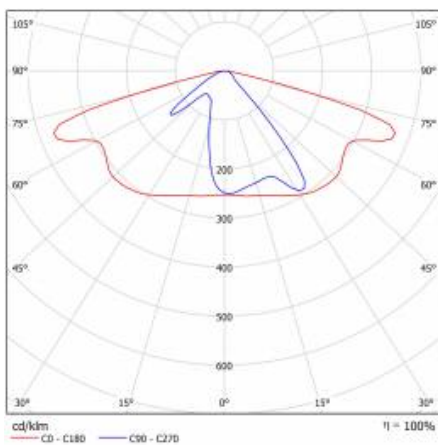

ASTRA S LED PRO 2100LM 857 AR2 IP66 II KL. DALI PRZEWÓD 0,7M WTYK/GN SP1KV 12W (N)

SZCZEGÓŁOWA KARTA PRODUKTU

TABELA PARAMETRÓW TECHNICZNYCH

Indeks:	782183	Materiał klosza:	PC
EAN:	5905963782183	Materiał optyki:	PC
Kategoria typ:	Oprawy drogowe	Optyka:	AR2
Źródło światła:	moduł LED	Kolor korpusu:	szary
Moc znamionowa oprawy [W]:	12	Wymiary (W/S/G/Z) [mm]:	75/175/500
Znamionowe napięcie zasilania [V]:	220 - 240	Stopień szczelności:	IP66
Częstotliwość [Hz]:	50 - 60	Przewód - długość [m]:	0.70
Strumień świetlny oprawy [lm]:	2100	Linia produktowa:	PRO
Skuteczność świetlna oprawy [lm/W]:	175	Odporność na uderzenia:	IK08
Klasa energetyczna:	B	DIMM DALI:	tak
Klasa ochrony:	II	Gwarancja [lata]:	5
Temperatura barwowa [K]:	5700	Certyfikat CE:	42/2024
Wskaźnik oddawania barw (Ra) >:	80	Certyfikat ENEC:	0373/ENEC/24
SDCM:	3	Instrukcja:	Pobierz PDF
Współczynnik mocy:	0.82	Kategoria zastosowanie:	oświetlenie drogowe
Zabezpieczenie przeciwprzepięciowe [kV]:	1	Plik LDT:	Pobierz

KRZYWA ŚWIATŁOŚCI