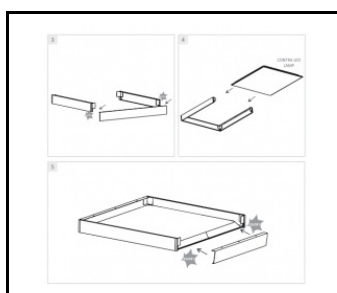

CONTRA LED cadre apparent CLICK 600x600x65mm (374715)