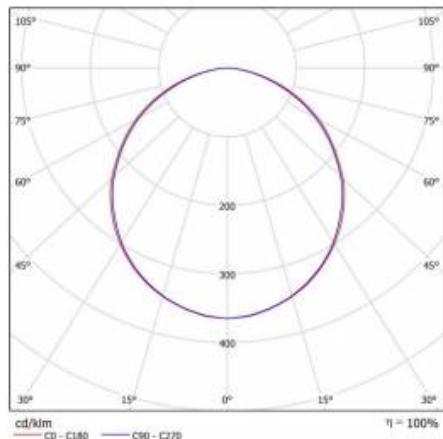

PROXIMA LED 2250LM 3000K IP65 II CL. OPAL BÍLÝ 22W

PODROBNÁ PRODUKTOVÁ KARTA

TABULKA TECHNICKÝCH PARAMETRŮ

Index:	103964	Odolnost proti nárazu:	IK10
EAN:	5905963103964	Stupeň těsnosti:	IP65/54
Zdroj světla:	LED modul	Montážní verze:	povrchová montáž
Jmenovitý výkon svítidla [W]:	22	Provozní teplota [°C]:	od -20 do +35
Jmenovité napájecí napětí [V]:	220–240	Počet kusů na paletě [ks]:	60
Frekvence [Hz]:	50-60	Čistá hmotnost [kg]:	1.300
Světelný tok svítidla [lm]:	2250	Typ kategorie:	plafondy
Světelná účinnost svítidla [lm/W]:	103	Životnost LED L70B50 [h]:	118000
Energetická třída:	E	Životnost LED L80B10 [h]:	75000
Třída ochrany:	II	Životnost LED L90B10 [h] [h]:	36000
Teplota barvy [K]:	3000	SDCM:	3
Index podání barev (Ra) >:	80	Materiál prstenu:	ABS
Účinnost:	0.90	Instalační rozměry [mm]:	165/165
Úhel osvětlení [°]:	120	Rozměry jednoho kartonu (V/Š/H) [mm]:	100/390/390
Materiál difuzoru:	PC	Rozsah napětí AC [V]:	198 - 264
Typ difuzoru:	OPÁL	Rozsah napětí DC[V]:	176-276
Materiál karoserie:	PP	Záruka [roky]:	5
Barva těla:	bílý	Certifikát CE:	92/2025
Barva prstenu:	bílý	Manuál:	Download PDF
Rozměry (V/Š/H/V) [mm]:	ø390/110	Přík LDT:	Download

SVĚTELNÁ KŘIVKA

Datum vytvoření karty: 21 červenec 2025

Výrobce si vyhrazuje právo na změny v průběhu zdokonalování výrobku a na konstrukční změny nebo modernizaci prezentovaného výrobku. Svítidlo splňuje požadavky směrnice EU ROHS 2001/65/EU. Produktový list není obchodní nabídkou. *Tolerance parametrů je +/- 10%.

Tento produkt podléhá pravidlům recyklace elektrické a elektronické zařízení

Certifikát CE - č.: 92/2025

Lena Lighting S.A.
ul. Kórnicka 52, 63-000 Środa Wielkopolska
tel. +48 61 28 60 333 (Pn-Pt, 8-16), e-mail: hello@lenalighting.pl, www.lenalighting.pl