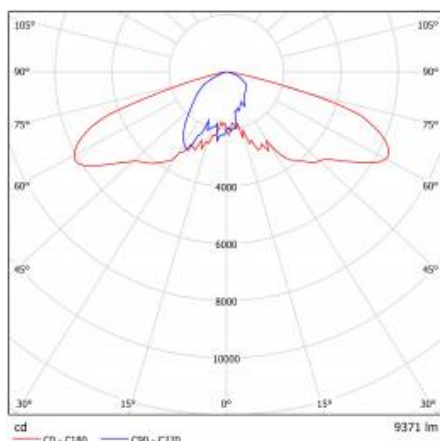

CONSTELIA LED R 10650LM 757 RM7 IP66 II TŘÍDA DALI ZG-DOWN IK09 (76W)

PODROBNÁ PRODUKTOVÁ KARTA

TABULKA TECHNICKÝCH PARAMETRŮ

Index:	809378	Instalační rozměry [mm]:	ø42
Typ kategorie:	Parkové a městské osvětlení	Odolnost proti nárazu:	IK09
Kategorie použití:	oświetlenie parkowe	Stupeň těsnosti:	IP66
Zdroj světla:	LED modul	Montážní verze:	závěsné
Jmenovitý výkon svítidla [W]:	76	Boční plocha (SCx) [m2]:	0.08
Světelný tok svítidla [lm]:	10650	Provozní teplota [°C]:	od -40 do +50
Jmenovité napájecí napětí [V]:	220-240	Typ zásuvky:	ZG-DN
Světelná účinnost svítidla [lm/W]:	140	Počet zásuvek:	1
Energetická třída:	C	DIMM DALI:	ano
Třída ochrany:	II	Řízení:	Ano + 5-stupňové snížení výkonu
Teplota barvy [K]:	5700	Typ kabelu:	HO7 RNF-2x1
Index podání barev (Ra) >:	70	Délka vodiče [m]:	1.50
Účinnost:	0.98	Počet kusů na paletě [ks]:	8
Přepětová ochrana [kV]:	10	Čistá hmotnost [kg]:	7
Materiál difuzoru:	tvrzené sklo	Záruka [roky]:	5 z możliwością przedłużenia do 10
Typ difuzoru:	průhledný	Certifikát CE:	88/2025
Optika:	RM7	Certifikace ENEC:	0431/ENEC/25; 0151/ENEC+/25
Materiál optiky:	PMMA + PC	Zhaga-D4i:	ZG448511062025
Materiál karoserie:	práškově lakovaný hliník	Environmentální deklarace (EPD):	683/2024
Barva těla:	černá	Manuál:	Download PDF
Rozměry (V/Š/H/V) [mm]:	425/425/765	Certifikáty ISO:	9001:2015, 14001:2015, 45001:2018, 50001:2018

SVĚTELNÁ KŘIVKA