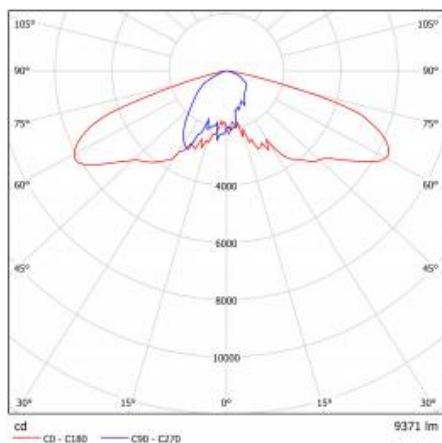

CONSTELIA LED R 10650LM 757 RM7 IP66 II TŘÍDA DALI ZG-DOWN IK09 (76W)

PODROBNÁ PRODUKTOVÁ KARTA

TABULKA TECHNICKÝCH PARAMETRŮ

Index:	809378	Rozměry (V/Š/H/V) [mm]:	425/425/765
Typ kategorie:	Parkové a městské osvětlení	Instalační rozměry [mm]:	ø42
Kategorie použití:	oświetlenie parkowe	Odolnost proti nárazu:	IK09
Zdroj světla:	LED modul	Stupeň těsnosti:	IP66
Jmenovitý výkon svítidla [W]:	76	Montážní verze:	závěsné
Světelný tok svítidla [lm]:	10650	Provozní teplota [°C]:	od -40 do +50
Jmenovité napájecí napětí [V]:	220-240	Typ zásuvky:	ZG-DN
Světelná účinnost svítidla [lm/W]:	140	Počet zásuvek:	1
Energetická třída:	C	DIMM DALI:	ano
Třída ochrany:	II	Řízení:	Ano + 5-stupňové snížení výkonu
Teplota barvy [K]:	5700	Typ kabelu:	HO7 RNF-2x1
Index podání barev (Ra) >:	70	Délka vodiče [m]:	1.50
Účinnost:	0.98	Počet kusů na paletě [ks]:	8
Přepětová ochrana [kV].:	10	Čistá hmotnost [kg]:	7
Materiál difuzoru:	tvrzené sklo	Záruka [roky]:	5 z możliwością przedłużenia do 10
Typ difuzoru:	průhledný	Certifikát CE:	88/2025
Optika:	RM7	Certifikace ENEC:	0431/ENEC/25; 0151/ENEC+/25
Materiál optiky:	PMMA + PC	Zhaga-D4i:	ZG448511062025
Materiál karoserie:	práškově lakovaný hliník	Environmentální deklarace (EPD):	683/2024
Barva těla:	černá	Manuál:	Download PDF

SVĚTELNÁ KŘIVKA