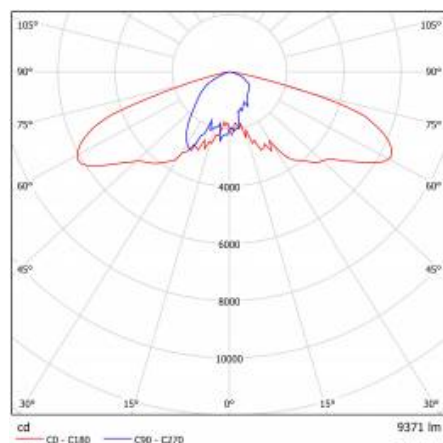

CONSTELIA LED R 5125LM 727 RM7 IP66 II TŘÍDA 1DIM IK09 (44W)

PODROBNÁ PRODUKTOVÁ KARTA

TABULKA TECHNICKÝCH PARAMETRŮ

Index:	809361	Rozměry (V/Š/H/V) [mm]:	425/425/765
Typ kategorie:	Parkové a městské osvětlení	Instalační rozměry [mm]:	ø42
Kategorie použití:	oświetlenie parkowe	Odolnost proti nárazu:	IK09
Zdroj světla:	LED modul	Stupeň těsnosti:	IP66
Jmenovitý výkon svítidla [W]:	44	Montážní verze:	závěsné
Světelný tok svítidla [lm]:	5125	Boční plocha (SCx) [m2]:	0.08
Jmenovité napájecí napětí [V]:	220-240	Provozní teplota [°C]:	od -40 do +50
Světelná účinnost svítidla [lm/W]:	116	Řízení:	Ano + 5-stupňové snížení výkonu
Energetická třída:	D	Typ kabelu:	HO7 RNF-2x1
Třída ochrany:	II	Délka vodiče [m]:	1.50
Teplota barvy [K]:	2700	Počet kusů na paletě [ks]:	8
Index podání barev (Ra) >:	70	Čistá hmotnost [kg]:	7
Účinnost:	0.96	Záruka [roky]:	5 z možnością przedłużenia do 10
Přepětová ochrana [kV]:	10	Certifikát CE:	88/2025
Materiál difuzoru:	tvrzené sklo	Certifikace ENEC:	0431/ENEC/25; 0151/ENEC+/25
Typ difuzoru:	průhledný	Zhaga-D4i:	ZG448511062025
Optika:	RM7	Environmentální deklarace (EPD):	683/2024
Materiál optiky:	PMMA + PC	Manuál:	Download PDF
Materiál karoserie:	práškově lakovaný hliník	Certifikáty ISO:	9001:2015, 14001:2015, 45001:2018, 50001:2018
Barva těla:	černá		

SVĚTELNÁ KŘIVKA