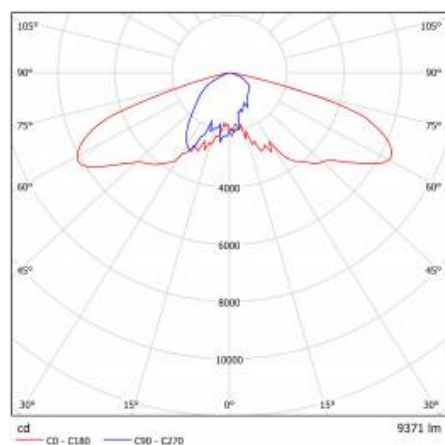

CONSTELIA LED R 9750LM 730 RM7 IP66 II TŘÍDA 2DIM IK09 (76W)

PODROBNÁ PRODUKTOVÁ KARTA

TABULKA TECHNICKÝCH PARAMETRŮ

Index:	809347	Barva těla:	černá
Typ kategorie:	Parkové a městské osvětlení	Rozměry (V/Š/H/V) [mm]:	425/425/765
Kategorie použití:	oświetlenie parkowe	Instalační rozměry [mm]:	ø42
Zdroj světla:	LED modul	Odolnost proti nárazu:	IK09
Jmenovitý výkon svítidla [W]:	76	Stupeň těsnosti:	IP66
Světelný tok svítidla [lm]:	9750	Montážní verze:	závěsné
Jmenovité napájecí napětí [V]:	220-240	Provozní teplota [°C]:	od -40 do +50
Světelná účinnost svítidla [lm/W]:	128	DIMM 1-10V:	ano
Energetická třída:	D	Řízení:	Ano + 5-stupňové snížení výkonu
Třída ochrany:	II	Typ kabelu:	HO7 RNF-2x1
Teplota barvy [K]:	3000	Délka vodiče [m]:	1.50
Index podání barev (Ra) >:	70	Počet kusů na paletě [ks]:	8
Účinnost:	0.98	Čistá hmotnost [kg]:	7
Přepětová ochrana [kV]:	10	Záruka [roky]:	5 z możliwością przedłużenia do 10
Materiál difuzoru:	tvrzené sklo	Certifikát CE:	88/2025
Typ difuzoru:	průhledný	Certifikace ENEC:	0431/ENEC/25; 0151/ENEC+/25
Optika:	RM7	Zhaga-D4i:	ZG448511062025
Materiál optiky:	PMMA + PC	Environmentální deklarace (EPD):	683/2024
Materiál karosérie:	práškově lakovaný hliník	Manuál:	Download PDF

SVĚTELNÁ KŘIVKA