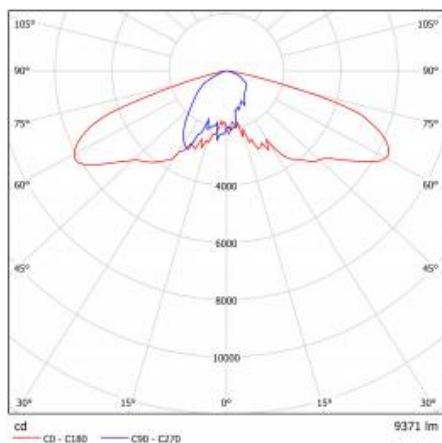

CONSTELIA LED R 9400LM 730 RM7 IP66 II TŘÍDA 2DIM IK09 (70W)

PODROBNÁ PRODUKTOVÁ KARTA

TABULKA TECHNICKÝCH PARAMETRŮ

Index:	809323	Barva těla:	černá
Typ kategorie:	Parkové a městské osvětlení	Rozměry (V/Š/H/V) [mm]:	425/425/765
Kategorie použití:	oświetlenie parkowe	Instalační rozměry [mm]:	ø42
Zdroj světla:	LED modul	Odolnost proti nárazu:	IK09
Jmenovitý výkon svítidla [W]:	70	Stupeň těsnosti:	IP66
Světelný tok svítidla [lm]:	9400	Montážní verze:	závěsné
Jmenovité napájecí napětí [V]:	220-240	Provozní teplota [°C]:	od -40 do +50
Světelná účinnost svítidla [lm/W]:	134	DIMM 1-10V:	ano
Energetická třída:	D	Řízení:	Ano + 5-stupňové snížení výkonu
Třída ochrany:	II	Typ kabelu:	HO7 RNF-2x1
Teplota barvy [K]:	3000	Délka vodiče [m]:	1.50
Index podání barev (Ra) >:	70	Počet kusů na paletě [ks]:	8
Účinnost:	0.98	Čistá hmotnost [kg]:	7
Přepětová ochrana [kV]:	10	Záruka [roky]:	5 z możliwością przedłużenia do 10
Materiál difuzoru:	tvrzené sklo	Certifikát CE:	88/2025
Typ difuzoru:	průhledný	Certifikace ENEC:	0431/ENEC/25; 0151/ENEC+/25
Optika:	RM7	Zhaga-D4i:	ZG448511062025
Materiál optiky:	PMMA + PC	Environmentální deklarace (EPD):	683/2024
Materiál karosérie:	práškově lakovaný hliník	Manuál:	Download PDF

SVĚTELNÁ KŘIVKA