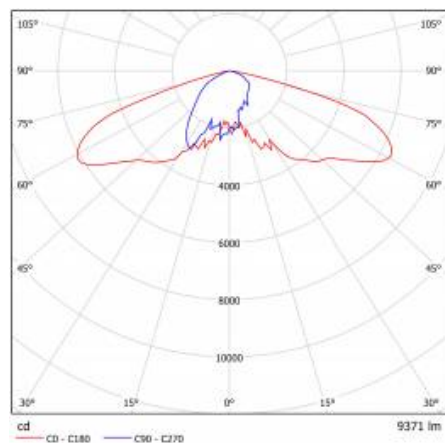

CONSTELIA LED R 8075LM 730 RM7 IP66 II TŘÍDA 2DIM IK09 (61W)

PODROBNÁ PRODUKTOVÁ KARTA

TABULKA TECHNICKÝCH PARAMETRŮ

Index:	809309	Barva těla:	černá
Typ kategorie:	Parkové a městské osvětlení	Rozměry (V/Š/H/V) [mm]:	425/425/765
Kategorie použití:	oświetlenie parkowe	Instalační rozměry [mm]:	ø42
Zdroj světla:	LED modul	Odolnost proti nárazu:	IK09
Jmenovitý výkon svítidla [W]:	61	Stupeň těsnosti:	IP66
Světelný tok svítidla [lm]:	8075	Montážní verze:	závěsné
Jmenovité napájecí napětí [V]:	220-240	Provozní teplota [°C]:	od -40 do +50
Světelná účinnost svítidla [lm/W]:	132	DIMM 1-10V:	ano
Energetická třída:	D	Řízení:	Ano + 5-stupňové snížení výkonu
Třída ochrany:	II	Typ kabelu:	HO7 RNF-2x1
Teplota barvy [K]:	3000	Délka vodiče [m]:	1.50
Index podání barev (Ra) >:	70	Počet kusů na paletě [ks]:	8
Účinnost:	0.98	Čistá hmotnost [kg]:	7
Přepětová ochrana [kV]:	10	Záruka [roky]:	5 z możliwością przedłużenia do 10
Materiál difuzoru:	tvrzené sklo	Certifikát CE:	88/2025
Typ difuzoru:	průhledný	Certifikace ENEC:	0431/ENEC/25; 0151/ENEC+/25
Optika:	RM7	Zhaga-D4i:	ZG448511062025
Materiál optiky:	PMMA + PC	Environmentální deklarace (EPD):	683/2024
Materiál karoserie:	práškově lakovaný hliník	Manuál:	Download PDF

SVĚTELNÁ KŘIVKA