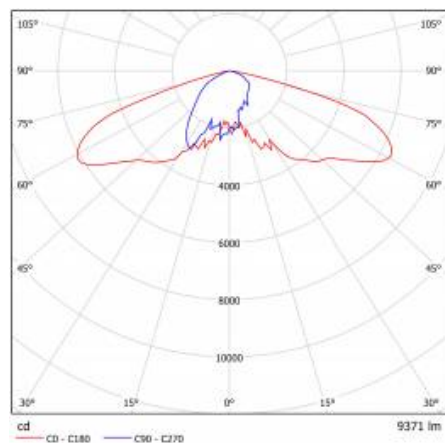

CONSTELIA LED R 6150LM 730 RM7 IP66 II TŘÍDA 2DIM IK09 (52W)

PODROBNÁ PRODUKTOVÁ KARTA

TABULKA TECHNICKÝCH PARAMETRŮ

Index:	809293	Barva těla:	černá
Typ kategorie:	Parkové a městské osvětlení	Rozměry (V/Š/H/V) [mm]:	425/425/765
Kategorie použití:	oświetlenie parkowe	Instalační rozměry [mm]:	ø42
Zdroj světla:	LED modul	Odolnost proti nárazu:	IK09
Jmenovitý výkon svítidla [W]:	52	Stupeň těsnosti:	IP66
Světelný tok svítidla [lm]:	6150	Montážní verze:	závěsné
Jmenovité napájecí napětí [V]:	220-240	Provozní teplota [°C]:	od -40 do +50
Světelná účinnost svítidla [lm/W]:	118	DIMM 1-10V:	ano
Energetická třída:	D	Řízení:	Ano + 5-stupňové snížení výkonu
Třída ochrany:	II	Typ kabelu:	HO7 RNF-2x1
Teplota barvy [K]:	3000	Délka vodiče [m]:	1.50
Index podání barev (Ra) >:	70	Počet kusů na paletě [ks]:	8
Účinnost:	0.96	Čistá hmotnost [kg]:	7
Přepětová ochrana [kV]::	10	Záruka [roky]:	5 z możliwością przedłużenia do 10
Materiál difuzoru:	tvrzené sklo	Certifikát CE:	88/2025
Typ difuzoru:	průhledný	Certifikace ENEC:	0431/ENEC/25; 0151/ENEC+/25
Optika:	RM7	Zhaga-D4i:	ZG448511062025
Materiál optiky:	PMMA + PC	Environmentální deklarace (EPD):	683/2024
Materiál karoserie:	práškově lakovaný hliník	Manuál:	Download PDF

SVĚTELNÁ KŘIVKA