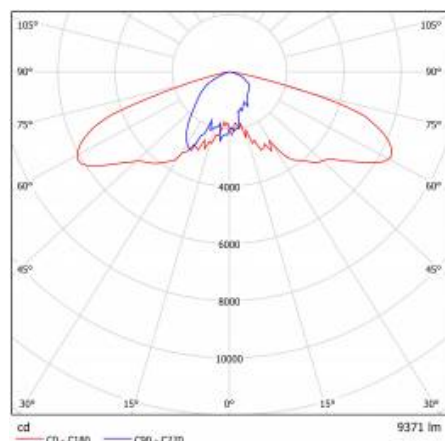

CONSTELIA LED R 6150LM 730 RM7 IP66 II TŘÍDA 2DIM IK09 (52W)

PODROBNÁ PRODUKTOVÁ KARTA

TABULKA TECHNICKÝCH PARAMETRŮ

Index:	809293	Rozměry (V/Š/H/V) [mm]:	425/425/765
Typ kategorie:	Parkové a městské osvětlení	Instalační rozměry [mm]:	ø42
Kategorie použití:	oświetlenie parkowe	Odolnost proti nárazu:	IK09
Zdroj světla:	LED modul	Stupeň těsnosti:	IP66
Jmenovitý výkon svítidla [W]:	52	Montážní verze:	závěsné
Světelný tok svítidla [lm]:	6150	Boční plocha (SCx) [m2]:	0,08
Jmenovité napájecí napětí [V]:	220-240	Provozní teplota [°C]:	od -40 do +50
Světelná účinnost svítidla [lm/W]:	118	DIMM 1-10V:	ano
Energetická třída:	D	Řízení:	Ano + 5-stupňové snížení výkonu
Třída ochrany:	II	Typ kabelu:	HO7 RNF-2x1
Teplota barvy [K]:	3000	Délka vodiče [m]:	1,50
Index podání barev (Ra) >:	70	Počet kusů na paletě [ks]:	8
Účinnost:	0,96	Čistá hmotnost [kg]:	7
Přepětová ochrana [kV]:	10	Záruka [roky]:	5 z možnosťią przedłużenia do 10
Materiál difuzoru:	tvrzené sklo	Certifikát CE:	88/2025
Typ difuzoru:	průhledný	Certifikace ENEC:	0431/ENEC/25; 0151/ENEC+/25
Optika:	RM7	Zhaga-D4i:	ZG448511062025
Materiál optiky:	PMMA + PC	Environmentální deklarace (EPD):	683/2024
Materiál karoserie:	práškově lakovaný hliník	Manuál:	Download PDF
Barva těla:	černá	Certifikáty ISO:	9001:2015, 14001:2015, 45001:2018, 50001:2018

SVĚTELNÁ KŘIVKA