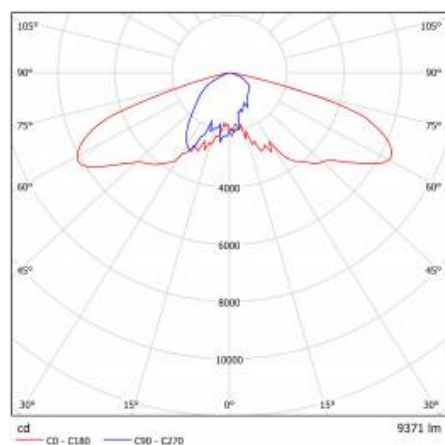

CONSTELIA LED R 5675LM 730 RM7 IP66 II TŘÍDA 2DIM IK09 (47W)

PODROBNÁ PRODUKTOVÁ KARTA

TABULKA TECHNICKÝCH PARAMETRŮ

Index:	809286	Barva těla:	černá
Typ kategorie:	Parkové a městské osvětlení	Rozměry (V/Š/H/V) [mm]:	425/425/765
Kategorie použití:	oświetlenie parkowe	Instalační rozměry [mm]:	ø42
Zdroj světla:	LED modul	Odolnost proti nárazu:	IK09
Jmenovitý výkon svítidla [W]:	47	Stupeň těsnosti:	IP66
Světelný tok svítidla [lm]:	5675	Montážní verze:	závěsné
Jmenovité napájecí napětí [V]:	220-240	Provozní teplota [°C]:	od -40 do +50
Světelná účinnost svítidla [lm/W]:	121	DIMM 1-10V:	ano
Energetická třída:	D	Řízení:	Ano + 5-stupňové snížení výkonu
Třída ochrany:	II	Typ kabelu:	HO7 RNF-2x1
Teplota barvy [K]:	3000	Délka vodiče [m]:	1.50
Index podání barev (Ra) >:	70	Počet kusů na paletě [ks]:	8
Účinnost:	0.95	Čistá hmotnost [kg]:	7
Přepětová ochrana [kV]:	10	Záruka [roky]:	5 z możliwością przedłużenia do 10
Materiál difuzoru:	tvrzené sklo	Certifikát CE:	88/2025
Typ difuzoru:	průhledný	Certifikace ENEC:	0431/ENEC/25; 0151/ENEC+/25
Optika:	RM7	Zhaga-D4i:	ZG448511062025
Materiál optiky:	PMMA + PC	Environmentální deklarace (EPD):	683/2024
Materiál karoserie:	práškově lakovaný hliník	Manuál:	Download PDF

SVĚTELNÁ KŘIVKA