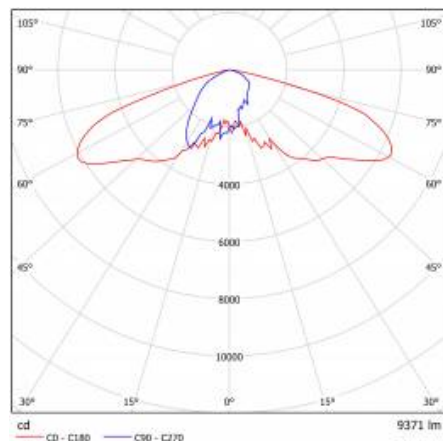

CONSTELIA LED R 5675LM 730 RM7 IP66 II TŘÍDA 2DIM IK09 (47W)

PODROBNÁ PRODUKTOVÁ KARTA

TABULKA TECHNICKÝCH PARAMETRŮ

Index:	809286	Barva těla:	černá
Typ kategorie:	Parkové a městské osvětlení	Rozměry (V/Š/H/V) [mm]:	425/425/765
Kategorie použití:	parkingi i ścieżki rowerowe	Instalační rozměry [mm]:	ø42
Zdroj světla:	LED modul	Odolnost proti nárazu:	IK09
Jmenovitý výkon svítidla [W]:	47	Stupeň těsnosti:	IP66
Světelný tok svítidla [lm]:	5675	Montážní verze:	závěsné
Jmenovité napájecí napětí [V]:	220-240	Provozní teplota [°C]:	od -40 do +50
Světelná účinnost svítidla [lm/W]:	121	DIMM 1-10V:	ano
Energetická třída:	D	Řízení:	Ano + 5-stupňové snížení výkonu
Třída ochrany:	II	Typ kabelu:	HO7 RNF-2x1
Teplota barvy [K]:	3000	Délka vodiče [m]:	1.50
Index podání barev (Ra):	>70	Počet kusů na paletě [ks]:	8
Účinnost:	0.95	Čistá hmotnost [kg]:	7
Přepětová ochrana [kV]:	10	Záruka [roky]:	5 z możliwością przedłużenia do 10
Materiál difuzoru:	tvrzené sklo	Certifikát CE:	88/2025
Typ difuzoru:	průhledný	Certifikace ENEC:	0431/ENEC/25; 0151/ENEC+/25
Optika:	RM7	Zhaga-D4i:	ZG448511062025
Materiál optiky:	PMMA + PC	Manuál:	Download PDF
Materiál karoserie:	práškově lakovaný hliník		

SVĚTELNÁ KŘIVKA

Datum vytvoření karty: 09 červenec 2025

Výrobce si vyhrazuje právo na změny v průběhu zdokonalování výrobku a na konstrukční změny nebo modernizaci prezentovaného výrobku. Svítidlo splňuje požadavky směrnice EU ROHS 2001/65/EU. Produktový list není obchodní nabídkou. *Tolerance parametrů je +/- 10%.

Tento produkt podléhá pravidlům recyklace elektrické a elektronické zařízení

Certifikát CE - č.: 88/2025

Lena Lighting S.A.
ul. Kórnicka 52, 63-000 Środa Wielkopolska
tel. +48 61 28 60 333 (Pn-Pt, 8-16), e-mail: hello@lenalighting.pl, www.lenalighting.pl

Boční 2/2