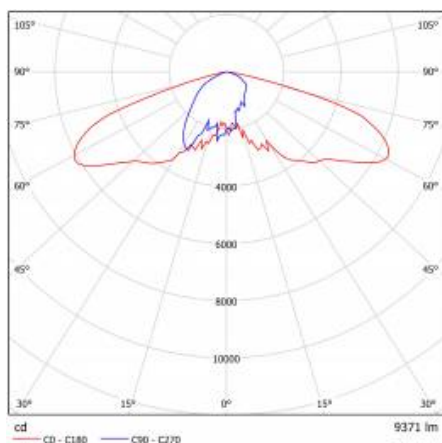

CONSTELIA LED R 5350LM 730 RM7 IP66 II TŘÍDA 2DIM IK09 (44W)

PODROBNÁ PRODUKTOVÁ KARTA

TABULKA TECHNICKÝCH PARAMETRŮ

Index:	809279	Rozměry (V/Š/H/V) [mm]:	425/425/765
Typ kategorie:	Parkové a městské osvětlení	Instalační rozměry [mm]:	ø42
Kategorie použití:	oświetlenie parkowe	Odolnost proti nárazu:	IK09
Zdroj světla:	LED modul	Stupeň těsnosti:	IP66
Jmenovitý výkon svítidla [W]:	44	Montážní verze:	závěsné
Světelný tok svítidla [lm]:	5350	Boční plocha (SCx) [m2]:	0.08
Jmenovité napájecí napětí [V]:	220-240	Provozní teplota [°C]:	od -40 do +50
Světelná účinnost svítidla [lm/W]:	122	DIMM 1-10V:	ano
Energetická třída:	D	Řízení:	Ano + 5-stupňové snížení výkonu
Třída ochrany:	II	Typ kabelu:	HO7 RNF-2x1
Teplota barvy [K]:	3000	Délka vodiče [m]:	1.50
Index podání barev (Ra) >:	70	Počet kusů na paletě [ks]:	8
Účinnost:	0.96	Čistá hmotnost [kg]:	7
Přepětová ochrana [kV]:	10	Záruka [roky]:	5 z możliwością przedłużenia do 10
Materiál difuzoru:	tvrzené sklo	Certifikát CE:	88/2025
Typ difuzoru:	průhledný	Certifikace ENEC:	0431/ENEC/25; 0151/ENEC+/25
Optika:	RM7	Zhaga-D4i:	ZG448511062025
Materiál optiky:	PMMA + PC	Environmentální deklarace (EPD):	683/2024
Materiál karoserie:	práškově lakovaný hliník	Manuál:	Download PDF
Barva těla:	černá	Certifikáty ISO:	9001:2015, 14001:2015, 45001:2018, 50001:2018

SVĚTELNÁ KŘIVKA