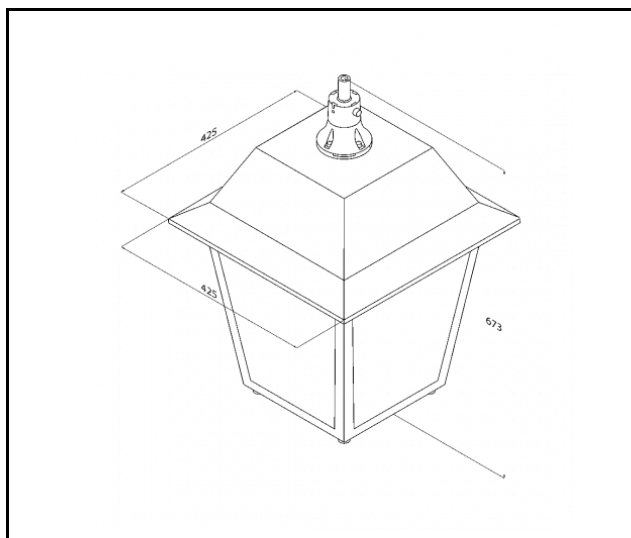

CONSTELIA LED R 5350LM 730 RM7 IP66 II TŘÍDA 2DIM IK09 (44W)

PODROBNÁ PRODUKTOVÁ KARTA
TECHNICKÉ VÝKRESY