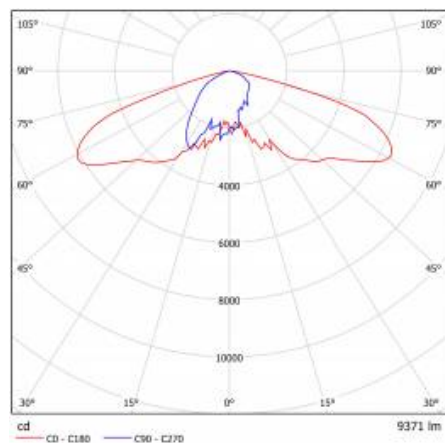

CONSTELIA LED R 4900LM 730 RM7 IP66 II TŘÍDA 2DIM IK09 (39W)

PODROBNÁ PRODUKTOVÁ KARTA

TABULKA TECHNICKÝCH PARAMETRŮ

Index:	809262	Barva těla:	černá
Typ kategorie:	Parkové a městské osvětlení	Rozměry (V/Š/H/V) [mm]:	425/425/765
Kategorie použití:	oświetlenie parkowe	Instalační rozměry [mm]:	ø42
Zdroj světla:	LED modul	Odolnost proti nárazu:	IK09
Jmenovitý výkon svítidla [W]:	39	Stupeň těsnosti:	IP66
Světelný tok svítidla [lm]:	4900	Montážní verze:	závěsné
Jmenovité napájecí napětí [V]:	220-240	Provozní teplota [°C]:	od -40 do +50
Světelná účinnost svítidla [lm/W]:	126	DIMM 1-10V:	ano
Energetická třída:	D	Řízení:	Ano + 5-stupňové snížení výkonu
Třída ochrany:	II	Typ kabelu:	HO7 RNF-2x1
Teplota barvy [K]:	3000	Délka vodiče [m]:	1.50
Index podání barev (Ra) >:	70	Počet kusů na paletě [ks]:	8
Účinnost:	0.93	Čistá hmotnost [kg]:	7
Přepětová ochrana [kV]::	10	Záruka [roky]:	5 z możliwością przedłużenia do 10
Materiál difuzoru:	tvrzené sklo	Certifikát CE:	88/2025
Typ difuzoru:	průhledný	Certifikace ENEC:	0431/ENEC/25; 0151/ENEC+/25
Optika:	RM7	Zhaga-D4i:	ZG448511062025
Materiál optiky:	PMMA + PC	Environmentální deklarace (EPD):	683/2024
Materiál karoserie:	práškově lakovaný hliník	Manuál:	Download PDF

SVĚTELNÁ KŘIVKA