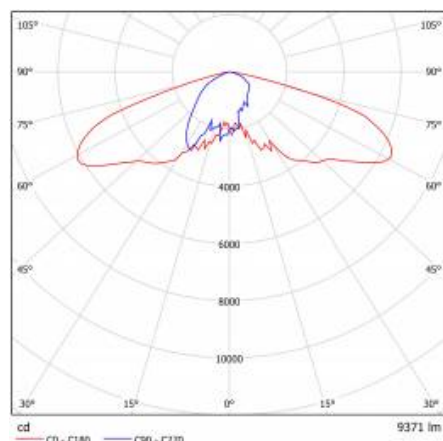

CONSTELIA LED R 4900LM 730 RM7 IP66 II TŘÍDA 2DIM IK09 (39W)

PODROBNÁ PRODUKTOVÁ KARTA

TABULKA TECHNICKÝCH PARAMETRŮ

Index:	809262	Rozměry (V/Š/H/V) [mm]:	425/425/765
Typ kategorie:	Parkové a městské osvětlení	Instalační rozměry [mm]:	ø42
Kategorie použití:	oświetlenie parkowe	Odolnost proti nárazu:	IK09
Zdroj světla:	LED modul	Stupeň těsnosti:	IP66
Jmenovitý výkon svítidla [W]:	39	Montážní verze:	závěsné
Světelný tok svítidla [lm]:	4900	Boční plocha (SCx) [m2]:	0.08
Jmenovité napájecí napětí [V]:	220-240	Provozní teplota [°C]:	od -40 do +50
Světelná účinnost svítidla [lm/W]:	126	DIMM 1-10V:	ano
Energetická třída:	D	Řízení:	Ano + 5-stupňové snížení výkonu
Třída ochrany:	II	Typ kabelu:	HO7 RNF-2x1
Teplota barvy [K]:	3000	Délka vodiče [m]:	1.50
Index podání barev (Ra) >:	70	Počet kusů na paletě [ks]:	8
Účinnost:	0.93	Čistá hmotnost [kg]:	7
Přepětová ochrana [kV]:	10	Záruka [roky]:	5 z možnosťią przedłużenia do 10
Materiál difuzoru:	tvrzené sklo	Certifikát CE:	88/2025
Typ difuzoru:	průhledný	Certifikace ENEC:	0431/ENEC/25; 0151/ENEC+/25
Optika:	RM7	Zhaga-D4i:	ZG448511062025
Materiál optiky:	PMMA + PC	Environmentální deklarace (EPD):	683/2024
Materiál karoserie:	práškově lakovaný hliník	Manuál:	Download PDF
Barva těla:	černá	Certifikáty ISO:	9001:2015, 14001:2015, 45001:2018, 50001:2018

SVĚTELNÁ KŘIVKA