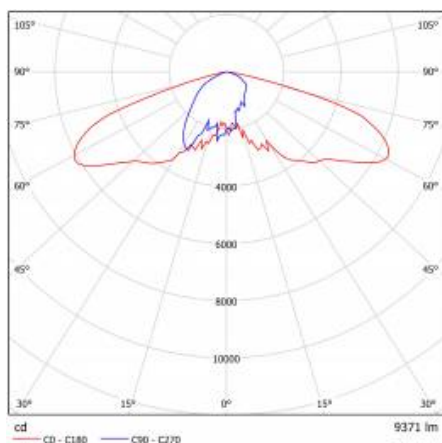

CONSTELIA LED R 4600LM 730 RM7 IP66 II TŘÍDA 2DIM IK09 (33W)

PODROBNÁ PRODUKTOVÁ KARTA

TABULKA TECHNICKÝCH PARAMETRŮ

Index:	809255	Rozměry (V/Š/H/V) [mm]:	425/425/765
Typ kategorie:	Parkové a městské osvětlení	Instalační rozměry [mm]:	ø42
Kategorie použití:	oświetlenie parkowe	Odolnost proti nárazu:	IK09
Zdroj světla:	LED modul	Stupeň těsnosti:	IP66
Jmenovitý výkon svítidla [W]:	33	Montážní verze:	závěsné
Světelný tok svítidla [lm]:	4600	Boční plocha (SCx) [m2]:	0.08
Jmenovité napájecí napětí [V]:	220-240	Provozní teplota [°C]:	od -40 do +50
Světelná účinnost svítidla [lm/W]:	139	DIMM 1-10V:	ano
Energetická třída:	C	Řízení:	Ano + 5-stupňové snížení výkonu
Třída ochrany:	II	Typ kabelu:	HO7 RNF-2x1
Teplota barvy [K]:	3000	Délka vodiče [m]:	1.50
Index podání barev (Ra) >:	70	Počet kusů na paletě [ks]:	8
Účinnost:	0.98	Čistá hmotnost [kg]:	7
Přepětová ochrana [kV]:	10	Záruka [roky]:	5 z możliwością przedłużenia do 10
Materiál difuzoru:	tvrzené sklo	Certifikát CE:	88/2025
Typ difuzoru:	průhledný	Certifikace ENEC:	0431/ENEC/25; 0151/ENEC+/25
Optika:	RM7	Zhaga-D4i:	ZG448511062025
Materiál optiky:	PMMA + PC	Environmentální deklarace (EPD):	683/2024
Materiál karoserie:	práškově lakovaný hliník	Manuál:	Download PDF
Barva těla:	černá	Certifikáty ISO:	9001:2015, 14001:2015, 45001:2018, 50001:2018

SVĚTELNÁ KŘIVKA