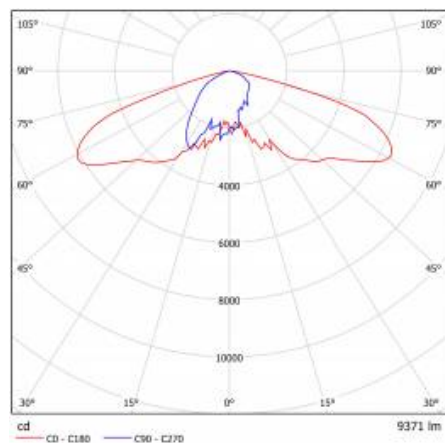

CONSTELIA LED R 2150LM 730 RM7 IP66 II TŘÍDA 2DIM IK09 (16W)

PODROBNÁ PRODUKTOVÁ KARTA

TABULKA TECHNICKÝCH PARAMETRŮ

Index:	809231	Barva těla:	černá
Typ kategorie:	Parkové a městské osvětlení	Rozměry (V/Š/H/V) [mm]:	425/425/765
Kategorie použití:	oświetlenie parkowe	Instalační rozměry [mm]:	ø42
Zdroj světla:	LED modul	Odolnost proti nárazu:	IK09
Jmenovitý výkon svítidla [W]:	16	Stupeň těsnosti:	IP66
Světelný tok svítidla [lm]:	2150	Montážní verze:	závěsné
Jmenovité napájecí napětí [V]:	220-240	Provozní teplota [°C]:	od -40 do +50
Světelná účinnost svítidla [lm/W]:	134	DIMM 1-10V:	ano
Energetická třída:	D	Řízení:	Ano + 5-stupňové snížení výkonu
Třída ochrany:	II	Typ kabelu:	HO7 RNF-2x1
Teplota barvy [K]:	3000	Délka vodiče [m]:	1.50
Index podání barev (Ra) >:	70	Počet kusů na paletě [ks]:	8
Účinnost:	0.95	Čistá hmotnost [kg]:	7
Přepětová ochrana [kV]::	10	Záruka [roky]:	5 z możliwością przedłużenia do 10
Materiál difuzoru:	tvrzené sklo	Certifikát CE:	88/2025
Typ difuzoru:	průhledný	Certifikace ENEC:	0431/ENEC/25; 0151/ENEC+/25
Optika:	RM7	Zhaga-D4i:	ZG448511062025
Materiál optiky:	PMMA + PC	Environmentální deklarace (EPD):	683/2024
Materiál karoserie:	práškově lakovaný hliník	Manuál:	Download PDF

SVĚTELNÁ KŘIVKA