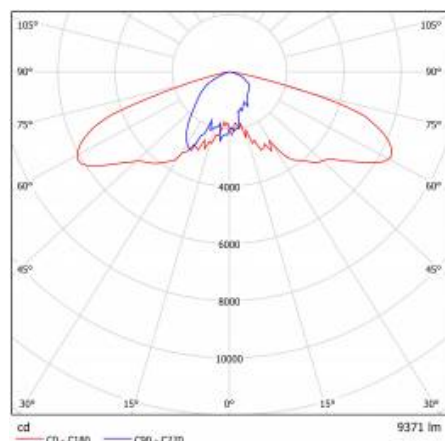

CONSTELIA LED R 2150LM 730 RM7 IP66 II TŘÍDA 2DIM IK09 (16W)

PODROBNÁ PRODUKTOVÁ KARTA

TABULKA TECHNICKÝCH PARAMETRŮ

Index:	809231	Rozměry (V/Š/H/V) [mm]:	425/425/765
Typ kategorie:	Parkové a městské osvětlení	Instalační rozměry [mm]:	ø42
Kategorie použití:	oświetlenie parkowe	Odolnost proti nárazu:	IK09
Zdroj světla:	LED modul	Stupeň těsnosti:	IP66
Jmenovitý výkon svítidla [W]:	16	Montážní verze:	závěsné
Světelný tok svítidla [lm]:	2150	Boční plocha (SCx) [m2]:	0,08
Jmenovité napájecí napětí [V]:	220-240	Provozní teplota [°C]:	od -40 do +50
Světelná účinnost svítidla [lm/W]:	134	DIMM 1-10V:	ano
Energetická třída:	D	Řízení:	Ano + 5-stupňové snížení výkonu
Třída ochrany:	II	Typ kabelu:	HO7 RNF-2x1
Teplota barvy [K]:	3000	Délka vodiče [m]:	1,50
Index podání barev (Ra) >:	70	Počet kusů na paletě [ks]:	8
Účinnost:	0,95	Čistá hmotnost [kg]:	7
Přepětová ochrana [kV]:	10	Záruka [roky]:	5 z možnosťią przedłużenia do 10
Materiál difuzoru:	tvrzené sklo	Certifikát CE:	88/2025
Typ difuzoru:	průhledný	Certifikace ENEC:	0431/ENEC/25; 0151/ENEC+/25
Optika:	RM7	Zhaga-D4i:	ZG448511062025
Materiál optiky:	PMMA + PC	Environmentální deklarace (EPD):	683/2024
Materiál karoserie:	práškově lakovaný hliník	Manuál:	Download PDF
Barva těla:	černá	Certifikáty ISO:	9001:2015, 14001:2015, 45001:2018, 50001:2018

SVĚTELNÁ KŘIVKA