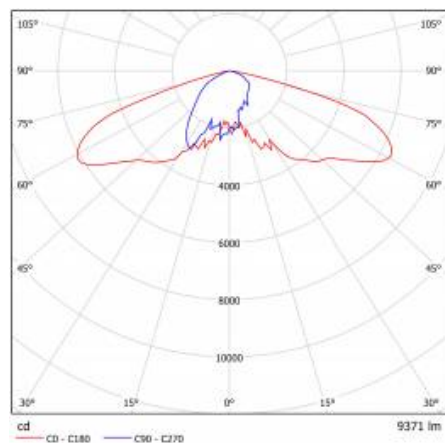

CONSTELIA LED R 1250LM 730 RM7 IP66 II TŘÍDA 2DIM IK09 (10W)

PODROBNÁ PRODUKTOVÁ KARTA

TABULKA TECHNICKÝCH PARAMETRŮ

Index:	809217	Barva těla:	černá
Typ kategorie:	Parkové a městské osvětlení	Rozměry (V/Š/H/V) [mm]:	425/425/765
Kategorie použití:	oświetlenie parkowe	Instalační rozměry [mm]:	ø42
Zdroj světla:	LED modul	Odolnost proti nárazu:	IK09
Jmenovitý výkon svítidla [W]:	10	Stupeň těsnosti:	IP66
Světelný tok svítidla [lm]:	1250	Montážní verze:	závěsné
Jmenovité napájecí napětí [V]:	220-240	Provozní teplota [°C]:	od -40 do +50
Světelná účinnost svítidla [lm/W]:	125	DIMM 1-10V:	ano
Energetická třída:	D	Řízení:	Ano + 5-stupňové snížení výkonu
Třída ochrany:	II	Typ kabelu:	HO7 RNF-2x1
Teplota barvy [K]:	3000	Délka vodiče [m]:	1.50
Index podání barev (Ra) >:	70	Počet kusů na paletě [ks]:	8
Účinnost:	0.84	Čistá hmotnost [kg]:	7
Přepětová ochrana [kV]:	10	Záruka [roky]:	5 z możliwością przedłużenia do 10
Materiál difuzoru:	tvrzené sklo	Certifikát CE:	88/2025
Typ difuzoru:	průhledný	Certifikace ENEC:	0431/ENEC/25; 0151/ENEC+/25
Optika:	RM7	Zhaga-D4i:	ZG448511062025
Materiál optiky:	PMMA + PC	Environmentální deklarace (EPD):	683/2024
Materiál karosérie:	práškově lakovaný hliník	Manuál:	Download PDF

SVĚTELNÁ KŘIVKA