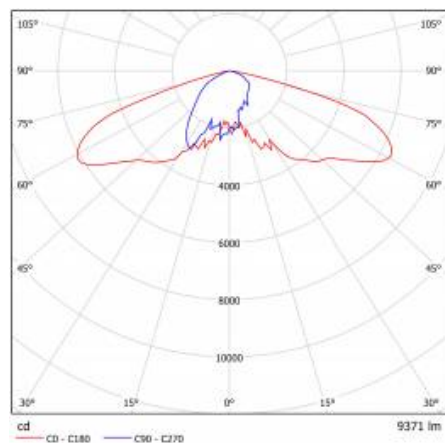

CONSTELIA LED R 1075LM 730 RM7 IP66 II TŘÍDA 2DIM IK09 (8W)

PODROBNÁ PRODUKTOVÁ KARTA

TABULKA TECHNICKÝCH PARAMETRŮ

Index:	809200	Barva těla:	černá
Typ kategorie:	Parkové a městské osvětlení	Rozměry (V/Š/H/V) [mm]:	425/425/765
Kategorie použití:	oświetlenie parkowe	Instalační rozměry [mm]:	ø42
Zdroj světla:	LED modul	Odolnost proti nárazu:	IK09
Jmenovitý výkon svítidla [W]:	8	Stupeň těsnosti:	IP66
Světelný tok svítidla [lm]:	1075	Montážní verze:	závěsné
Jmenovité napájecí napětí [V]:	220-240	Provozní teplota [°C]:	od -40 do +50
Světelná účinnost svítidla [lm/W]:	134	DIMM 1-10V:	ano
Energetická třída:	D	Řízení:	Ano + 5-stupňové snížení výkonu
Třída ochrany:	II	Typ kabelu:	HO7 RNF-2x1
Teplota barvy [K]:	3000	Délka vodiče [m]:	1.50
Index podání barev (Ra) >:	70	Počet kusů na paletě [ks]:	8
Účinnost:	0.83	Čistá hmotnost [kg]:	7
Přepětová ochrana [kV]:	10	Záruka [roky]:	5 z możliwością przedłużenia do 10
Materiál difuzoru:	tvrzené sklo	Certifikát CE:	88/2025
Typ difuzoru:	průhledný	Certifikace ENEC:	0431/ENEC/25; 0151/ENEC+/25
Optika:	RM7	Zhaga-D4i:	ZG448511062025
Materiál optiky:	PMMA + PC	Environmentální deklarace (EPD):	683/2024
Materiál karosérie:	práškově lakovaný hliník	Manuál:	Download PDF

SVĚTELNÁ KŘIVKA