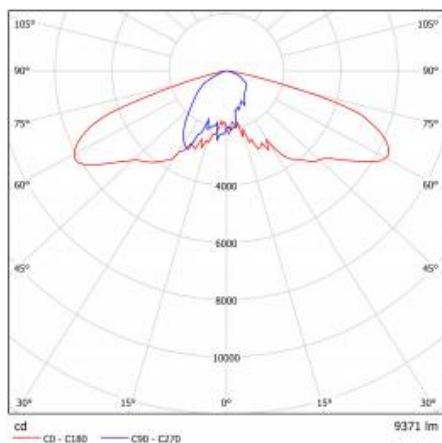

CONSTELIA LED R 3075LM 730 RM7 IP66 II TŘÍDA 2DIM SP10KV IK09 (24W)

PODROBNÁ PRODUKTOVÁ KARTA

TABULKA TECHNICKÝCH PARAMETRŮ

Index:	809248	Rozměry (V/Š/H/V) [mm]:	425/425/765
Typ kategorie:	Parkové a městské osvětlení	Instalační rozměry [mm]:	ø42
Kategorie použití:	oświetlenie parkowe	Odolnost proti nárazu:	IK09
Zdroj světla:	LED modul	Stupeň těsnosti:	IP66
Jmenovitý výkon svítidla [W]:	24	Montážní verze:	závěsné
Světelný tok svítidla [lm]:	3075	Provozní teplota [°C]:	od -40 do +50
Jmenovité napájecí napětí [V]:	220-240	DIMM 1-10V:	ano
Světelná účinnost svítidla [lm/W]:	128	Řízení:	Ano + 5-stupňové snížení výkonu
Energetická třída:	D	Typ kabelu:	HO7 RNF-2x1
Třída ochrany:	II	Délka vodiče [m]:	1.50
Teplota barvy [K]:	3000	Dodatečná ochrana:	NTC + ESD + SP10kV/10kA
Index podání barev (Ra) >:	70	Počet kusů na paletě [ks]:	8
SDCM:	4	Čistá hmotnost [kg]:	7
Účinník:	0.96	Třída ETIM:	EC000062
Přepětová ochrana [kV]:	10	Fotobiologická bezpečnost:	RG0 - skupina bez rizika
Materiál difuzoru:	tvrzené sklo	Záruka [roky]:	5 z možnosťią przedłużenia do 10
Typ difuzoru:	průhledný	Certifikát CE:	88/2025
Optika:	RM7	Certifikace ENEC:	0431/ENEC/25; 0151/ENEC+/25
Materiál optiky:	PMMA + PC	Zhaga-D4i:	ZG448511062025
Materiál karoserie:	práškově lakovaný hliník	Environmentální deklaráce (EPD):	683/2024
Barva těla:	černá	Manuál:	Download PDF

SVĚTELNÁ KŘIVKA