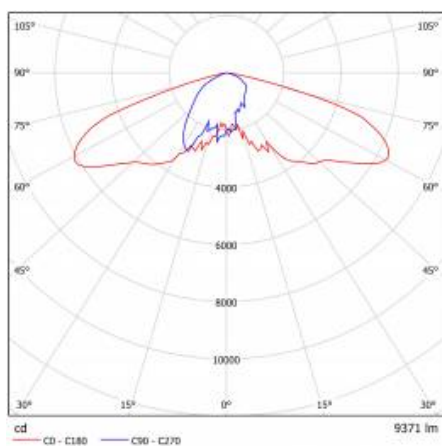

COURBES LÉGÈRES