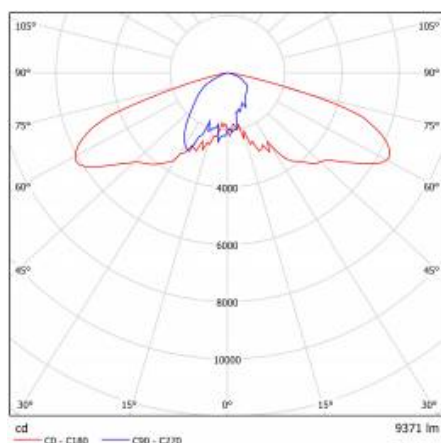

COURBES LÉGÈRES