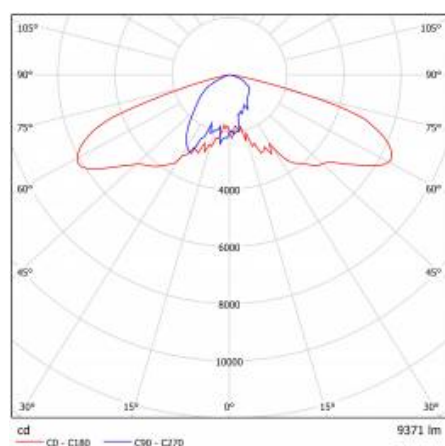

SZCZEGÓŁOWA KARTA PRODUKTU

TABELA PARAMETRÓW TECHNICZNYCH

Indeks:	809347	Wymiary (W/S/G/Z) [mm]:	425/425/765
Kategoria typ:	Oprawy parkowe i miejskie	Wymiary montażowe [mm]:	ø42
Kategoria zastosowanie:	oświetlenie parkowe	Odporność na uderzenia:	IK09
Źródło światła:	moduł LED	Stopień szczelności:	IP66
Moc znamionowa oprawy [W]:	76	Sposób montażu:	zwieszany
Strumień świetlny oprawy [lm]:	9750	Powierzchnia boczna (SCx) [m2]:	0.08
Znamionowe napięcie zasilania [V]:	220-240	Temperatura pracy [°C]:	od -40 do +50
Skuteczność świetlna oprawy [lm/W]:	128	DIMM 1-10V:	tak
Klasa energetyczna:	D	Sterowanie:	Tak + 5-stopniowa redukcja mocy
Klasa ochrony:	II	Przewód - typ:	HO7 RNF-2x1
Temperatura barwowa [K]:	3000	Przewód - długość [m]:	1.50
Wskaźnik oddawania barw (Ra) >:	70	Liczba sztuk na palecie [szt]:	8
Współczynnik mocy:	0.98	Waga netto [kg]:	7
Zabezpieczenie przeciwprzepięciowe [kV]:	10	Gwarancja [lata]:	5 z możliwością przedłużenia do 10
Materiał klosza:	szkło hartowane	Certyfikat CE:	88/2025
Rodzaj klosza:	transparentny	Certyfikat ENEC:	0431/ENEC/25; 0151/ENEC+/25
Optyka:	RM7	Certyfikat Zhaga-D4i:	ZG448511062025
Materiał optyki:	PMMA + PC	Deklaracja środowiskowa (EPD):	683/2024
Materiał korpusu:	aluminium malowane proszkowo	Instrukcja:	Pobierz PDF
Kolor korpusu:	czarny	Certyfikaty ISO:	9001:2015, 14001:2015, 45001:2018, 50001:2018

KRZYWA ŚWIATŁOŚCI