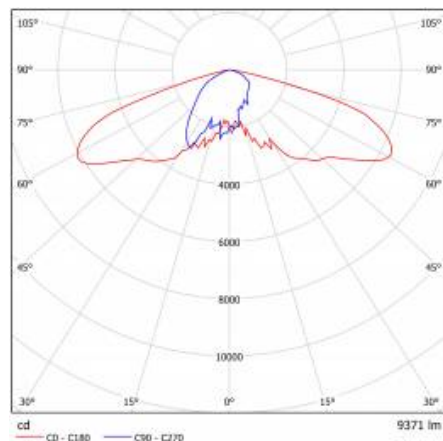

CONSTELIA LED 10150LM 740 RM7 IP66 II TŘÍDA DALI IK09 (76W)

PODROBNÁ PRODUKTOVÁ KARTA

TABULKA TECHNICKÝCH PARAMETRŮ

Index:	809194	Barva těla:	černá
EAN:	5905963809194	Rozměry (V/Š/H/V) [mm]:	425/425/827
Typ kategorie:	Parkové a městské osvětlení	Instalační rozměry [mm]:	ø76
Kategorie použití:	oświetlenie parkowe	Odolnost proti nárazu:	IK09
Zdroj světla:	LED modul	Stupeň těsnosti:	IP66
Jmenovitý výkon svítidla [W]:	76	Montážní verze:	nahoře, na tyči
Světelný tok svítidla [lm]:	10150	Provozní teplota [°C]:	od -40 do +50
Jmenovité napájecí napětí [V]:	220-240	DIMM DALI:	ano
Světelná účinnost svítidla [lm/W]:	134	Řízení:	Ano + 5-stupňové snížení výkonu
Energetická třída:	D	Typ kabelu:	HO7 RNF-2x1
Třída ochrany:	II	Délka vodiče [m]:	1.50
Teplota barvy [K]:	4000	Počet kusů na paletě [ks]:	8
Index podání barev (Ra) >:	70	Čistá hmotnost [kg]:	7
Účinek:	0.98	Záruka [roky]:	5 z možnosťią przedłużenia do 10
Přepětová ochrana [kV].:	10	Certifikát CE:	87/2025
Materiál difuzoru:	tvrzené sklo	Certifikace ENEC:	0431/ENEC/25; 0151/ENEC+/25
Typ difuzoru:	průhledný	Zhaga-D4i:	ZG448511062025
Optika:	RM7	Environmentální deklarace (EPD):	683/2024
Materiál optiky:	PMMA + PC	Manuál:	Download PDF
Materiál karoserie:	práškově lakovaný hliník		

SVĚTELNÁ KŘIVKA