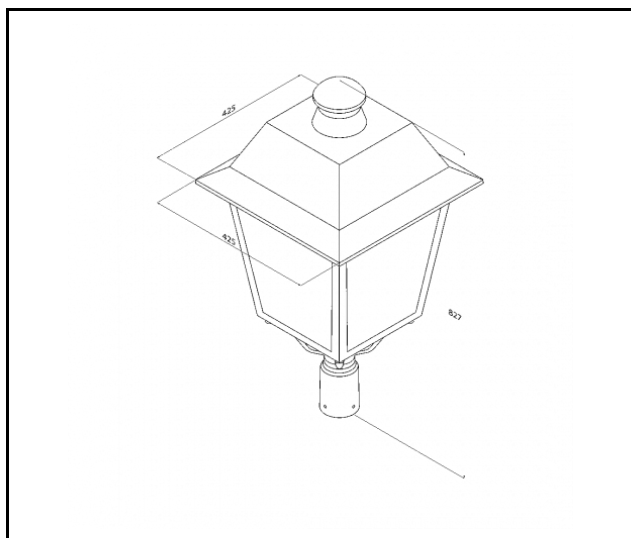

CONSTELIA LED 10150LM 740 RM7 IP66 II TŘÍDA DALI IK09 (76W)

PODROBNÁ PRODUKTOVÁ KARTA
TECHNICKÉ VÝKRESY