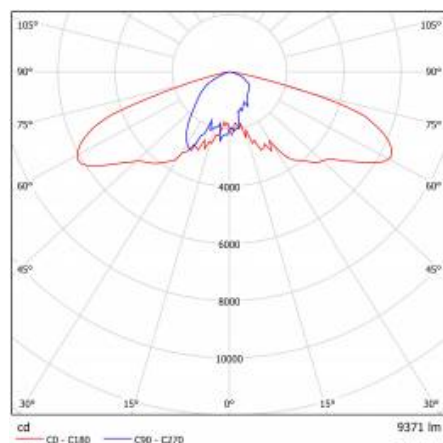

CONSTELIA LED 8400LM 740 RM7 IP66 II TŘÍDA DALI IK09 (61W)

PODROBNÁ PRODUKTOVÁ KARTA

TABULKA TECHNICKÝCH PARAMETRŮ

Index:	809170	Barva těla:	černá
EAN:	5905963809170	Rozměry (V/Š/H/V) [mm]:	425/425/827
Typ kategorie:	Parkové a městské osvětlení	Instalační rozměry [mm]:	ø76
Kategorie použití:	oświetlenie parkowe	Odolnost proti nárazu:	IK09
Zdroj světla:	LED modul	Stupeň těsnosti:	IP66
Jmenovitý výkon svítidla [W]:	61	Montážní verze:	nahoře, na tyči
Světelný tok svítidla [lm]:	8400	Provozní teplota [°C]:	od -40 do +50
Jmenovité napájecí napětí [V]:	220-240	DIMM DALI:	ano
Světelná účinnost svítidla [lm/W]:	138	Řízení:	Ano + 5-stupňové snížení výkonu
Energetická třída:	C	Typ kabelu:	HO7 RNF-2x1
Třída ochrany:	II	Délka vodiče [m]:	1.50
Teplota barvy [K]:	4000	Počet kusů na paletě [ks]:	8
Index podání barev (Ra) >:	70	Čistá hmotnost [kg]:	7
Účinek:	0.98	Záruka [roky]:	5 z możliwością przedłużenia do 10
Přepětová ochrana [kV].:	10	Certifikát CE:	87/2025
Materiál difuzoru:	tvrzené sklo	Certifikace ENEC:	0431/ENEC/25; 0151/ENEC+/25
Typ difuzoru:	průhledný	Zhaga-D4i:	ZG448511062025
Optika:	RM7	Environmentální deklarace (EPD):	683/2024
Materiál optiky:	PMMA + PC	Manuál:	Download PDF
Materiál karoserie:	práškově lakovaný hliník		

SVĚTELNÁ KŘIVKA