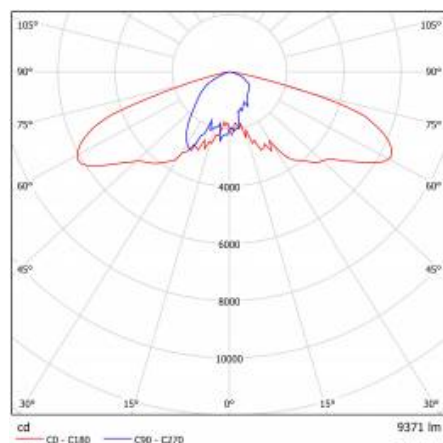

CONSTELIA LED 5100LM 740 RM7 IP66 II TŘÍDA DALI IK09 (39W)

PODROBNÁ PRODUKTOVÁ KARTA

TABULKA TECHNICKÝCH PARAMETRŮ

Index:	809149	Barva těla:	černá
EAN:	5905963809149	Rozměry (V/Š/H/V) [mm]:	425/425/827
Typ kategorie:	Parkové a městské osvětlení	Instalační rozměry [mm]:	ø76
Kategorie použití:	oświetlenie parkowe	Odolnost proti nárazu:	IK09
Zdroj světla:	LED modul	Stupeň těsnosti:	IP66
Jmenovitý výkon svítidla [W]:	39	Montážní verze:	nahoře, na tyči
Světelný tok svítidla [lm]:	5100	Provozní teplota [°C]:	od -40 do +50
Jmenovité napájecí napětí [V]:	220-240	DIMM DALI:	ano
Světelná účinnost svítidla [lm/W]:	131	Řízení:	Ano + 5-stupňové snížení výkonu
Energetická třída:	D	Typ kabelu:	HO7 RNF-2x1
Třída ochrany:	II	Délka vodiče [m]:	1.50
Teplota barvy [K]:	4000	Počet kusů na paletě [ks]:	8
Index podání barev (Ra) >:	70	Čistá hmotnost [kg]:	7
Účinek:	0.93	Záruka [roky]:	5 z možnosťią przedłużenia do 10
Přepětová ochrana [kV].:	10	Certifikát CE:	87/2025
Materiál difuzoru:	tvrzené sklo	Certifikace ENEC:	0431/ENEC/25; 0151/ENEC+/25
Typ difuzoru:	průhledný	Zhaga-D4i:	ZG448511062025
Optika:	RM7	Environmentální deklarace (EPD):	683/2024
Materiál optiky:	PMMA + PC	Manuál:	Download PDF
Materiál karoserie:	práškově lakovaný hliník		

SVĚTELNÁ KŘIVKA