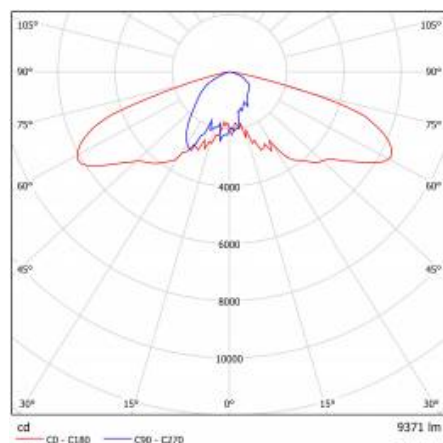

CONSTELIA LED 4800LM 740 RM7 IP66 II TŘÍDA DALI IK09 (33W)

PODROBNÁ PRODUKTOVÁ KARTA

TABULKA TECHNICKÝCH PARAMETRŮ

Index:	809132	Barva těla:	černá
EAN:	5905963809132	Rozměry (V/Š/H/V) [mm]:	425/425/827
Typ kategorie:	Parkové a městské osvětlení	Instalační rozměry [mm]:	ø76
Kategorie použití:	oświetlenie parkowe	Odolnost proti nárazu:	IK09
Zdroj světla:	LED modul	Stupeň těsnosti:	IP66
Jmenovitý výkon svítidla [W]:	33	Montážní verze:	nahoře, na tyči
Světelný tok svítidla [lm]:	4800	Provozní teplota [°C]:	od -40 do +50
Jmenovité napájecí napětí [V]:	220-240	DIMM DALI:	ano
Světelná účinnost svítidla [lm/W]:	145	Řízení:	Ano + 5-stupňové snížení výkonu
Energetická třída:	C	Typ kabelu:	HO7 RNF-2x1
Třída ochrany:	II	Délka vodiče [m]:	1.50
Teplota barvy [K]:	4000	Počet kusů na paletě [ks]:	8
Index podání barev (Ra) >:	70	Čistá hmotnost [kg]:	7
Účinek:	0.98	Záruka [roky]:	5 z możliwością przedłużenia do 10
Přepětová ochrana [kV].:	10	Certifikát CE:	87/2025
Materiál difuzoru:	tvrzené sklo	Certifikace ENEC:	0431/ENEC/25; 0151/ENEC+/25
Typ difuzoru:	průhledný	Zhaga-D4i:	ZG448511062025
Optika:	RM7	Environmentální deklarace (EPD):	683/2024
Materiál optiky:	PMMA + PC	Manuál:	Download PDF
Materiál karoserie:	práškově lakovaný hliník		

SVĚTELNÁ KŘIVKA