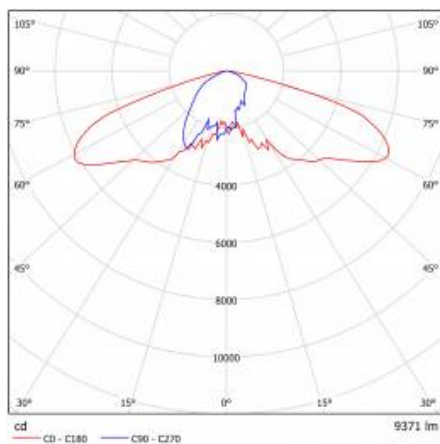

TABULKA TECHNICKÝCH PARAMETRŮ

Index:	809125	Instalační rozměry [mm]:	ø70
EAN:	5905963809125	Odolnost proti nárazu:	IK09
Typ kategorie:	Parkové a městské osvětlení	Stupeň těsnosti:	IP66
Kategorie použití:	osvietlenie parkowe	Montážní verze:	nahoře, na tyči
Zdroj světla:	LED modul	Boční plocha (SCx) [m2]:	0.08
Jmenovitý výkon svítidla [W]:	24	Provozní teplota [°C]:	od -40 do +50
Světelný tok svítidla [lm]:	3200	DIMM DALI:	ano
Jmenovité napájecí napětí [V]:	220-240	Řízení:	Ano + 5-stupňové snížení výkonu
Světelná účinnost svítidla [lm/W]:	133	Typ kabelu:	HO7 RNF-2x1
Energetická třída:	D	Délka vodiče [m]:	1.50
Třída ochrany:	II	Dodatečná ochrana:	NTC + ESD + SP10kV/10kA
Teplota barvy [K]:	4000	Počet kusů na paletě [ks]:	8
Index podání barev (Ra) >:	70	Čistá hmotnost [kg]:	7
SDCM:	4	Třída ETIM:	EC000062
Účinník:	0.97	Fotobiologická bezpečnost:	RG0 - skupina bez rizika
Přepětová ochrana [kV]:	10	Záruka [roky]:	5 z možnosťią przedłużenia do 10
Materiál difuzoru:	tvrzené sklo	Certifikát CE:	87/2025
Typ difuzoru:	průhledný	Certifikace ENEC:	0431/ENEC/25; 0151/ENEC+/25
Optika:	RM7	Zhaga-D4i:	ZG448511062025
Materiál optiky:	PMMA + PC	Environmentální deklarace (EPD):	683/2024
Materiál karoserie:	práškově lakovaný hliník	Manuál:	Download PDF
Barva těla:	černá	Certifikáty ISO:	9001:2015, 14001:2015, 45001:2018, 50001:2018
Rozměry (V/Š/H/V) [mm]:	425/425/827		

SVĚTELNÁ KŘIVKA