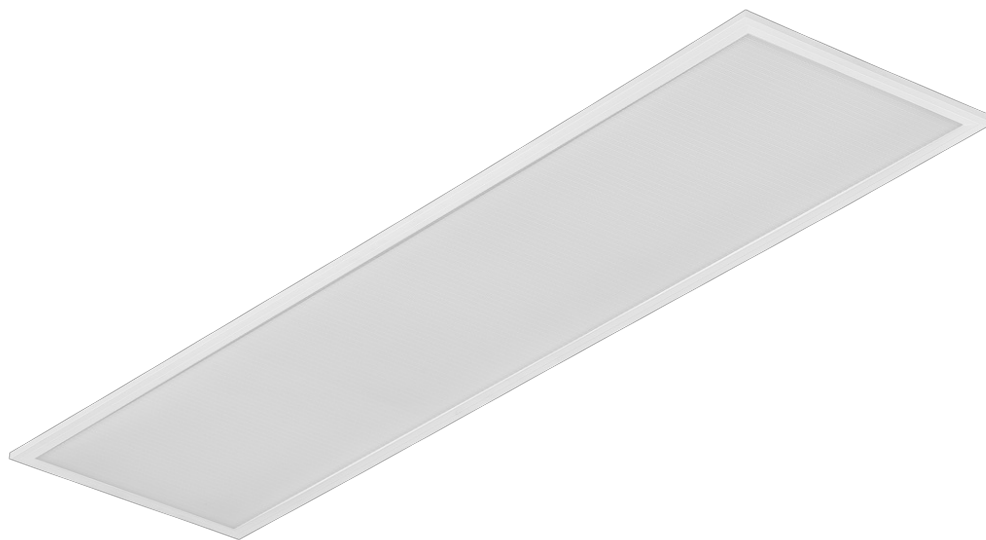

# CONTRA LED 1195X295MM 4500LM 840 IP40/20 II CL. PRM PS 31W DALI

PODROBNÁ PRODUKTOVÁ KARTA

## TECHNICKÉ PARAMETRY

<b>Index:</b>	375972
<b>Stupeň těsnosti:</b>	IP40/IP20
<b>Odolnost proti nárazu:</b>	IK06
<b>Jmenovitý výkon svítidla [W]*:</b>	31
<b>Světelný tok svítidla [lm]*:</b>	4500
<b>Teplota barvy [K]:</b>	4000
<b>Index podání barev (Ra) &gt;:</b>	80
<b>Energetická třída:</b>	C
<b>Třída ochrany:</b>	II
<b>Materiál karoserie:</b>	hliník s povrchovou úpravou

## VLASTNOSTI PRODUKTU

Univerzální LED panel Contra LED se vyznačuje nízkým, tenkým profilem a elegantním designem. Přizpůsobený pro instalaci pod omítku v modulárních podhledech, povrchovou montáž nebo zavěšení pomocí přidavného rámu (k dispozici jako příslušenství). Svítidlo s integrovaným energeticky úsporným LED modulem, vyrobené z bíle lakovaného hliníkového profilu, vybavené strukturovaným vícevrstevným stínidlem PS MAT nebo PRM pro dokonalý rozptyl světla.

## APLIKACE

Svítidlo je určeno pro vnitřní použití v kancelářských (kanceláře, konferenční místnosti) nebo reprezentativních prostorách (hotely, restaurace); pro osvětlení veřejných prostor, včetně nemocnic, vzdělávacích zařízení, kanceláří, hal, garáží, průchodů, skladů, obchodů a v potravinářském průmyslu a v prodejnách a službách spojených s potravinami. Jedinečná konstrukce a vynikající světelný výkon umožňují používat svítidla CONTRA LED jako hlavní zdroj světla, a to i při práci, která vyžaduje vizuální zaměření. Svítidlo je vhodné jak pro nové aplikace, tak pro náhradu tradičních svítidel T8 a T5 energeticky úspornými LED řešeními.