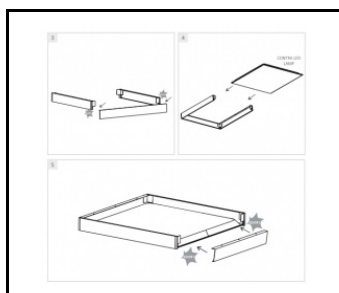

CONTRA LED 1195X295MM 4500LM 840 IP40/20 II CL. PRM PS 31W DALI

FICHE DÉTAILLÉE DE PRODUIT

ACCESSOIRES DISPONIBLES

Référence	NOM
374715	CONTRA LED cadre apparent CLICK 600x600x65mm
374708	CONTRA LED cadre apparent CLICK 1200x300x65mm
374692	CONTRA Système de suspension LED 1200x300
374685	Système de suspension CONTRA LED 600x600
374838	CLIPS DE MONTAGE CONTRA LED EN KG (4PCS)
374845	Adaptateur de cadre KG 635x635 BLANC
374852	Adaptateur de cadre KG 1235x335 BLANC
998966	Cadre acier structure blanche RAL9016 600x600 SM "effet puits"
374722	Système de suspension CONTRA LED 600x600 DALI
374739	Système de suspension CONTRA LED 1200x300 DALI
761294	Module de secours 2 W/10-50 V Li-ION EMG-A-Li-2L 3 h 3.6 V 2.5 Ah AT - CONTRA (GKO)

CONTRA LED cadre apparent CLICK 600x600x65mm (374715)