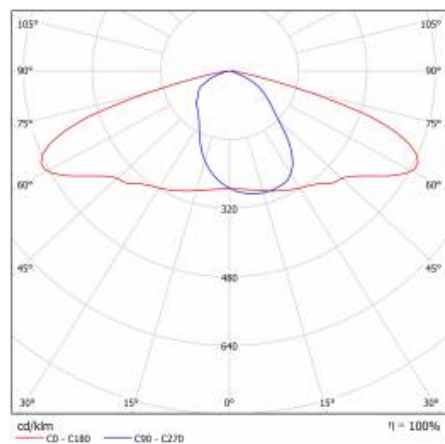

KRZYWA ŚWIATŁOŚCI