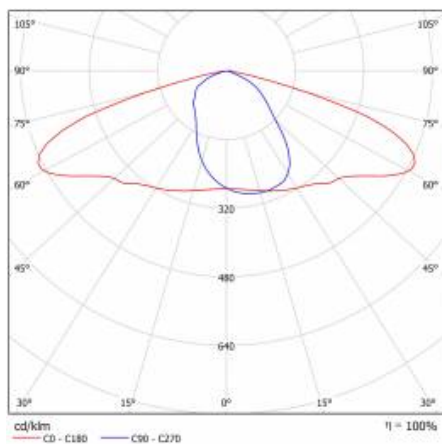

PODROBNÁ PRODUKTOVÁ KARTA

TABULKA TECHNICKÝCH PARAMETRŮ

Index:	841385	Instalační rozměry [mm]:	ø48-60
EAN:	5905963841385	Odolnost proti nárazu:	IK10
Typ kategorie:	ulice a silnice	Stupeň těsnosti:	IP66
Verze:	S	Montážní verze:	Vrchol, na tyči / Straně, na výložníku
Zdroj světla:	LED modul	Nastavení úhlu sklonu [°]:	-20 do +20
Jmenovitý výkon svítidla [W]:	26	Boční plocha (SCx) [m2]:	0.018
Jmenovité napájecí napětí [V]:	220–240	Provozní teplota [°C]:	od -40 do +50
Frekvence [Hz]:	50–60	Životnost LED L90B10 [h] [h]:	100000
Světelný tok svítidla [lm]:	4675	DIMM DALI:	ano
Světelná účinnost svítidla [lm/W]:	180	Řízení:	5-stupňové snížení výkonu
Energetická třída:	A	Dodatečná ochrana:	NTC + ESD
Třída ochrany:	II	Čistá hmotnost [kg]:	3.880
Teplota barvy [K]:	4000	Typ kabelu:	HO7 RNF-2x1
Index podání barev (Ra) >:	70	ULOR:	0%
SDCM:	5	Fotobiologická bezpečnost:	riziková skupina 1 (nízké riziko)
Přepětová ochrana [kV]:	10	Technická záruka:	5 s možností prodloužení na 10.
Materiál difuzoru:	tvrzené sklo	Certifikace ENEC:	0390/ENEC/24; 0133/ENEC+24
Typ difuzoru:	průhledný	Certifikát CE:	85/2023
Materiál optiky:	PMMA + PC	Zhaga-D4i:	ZG415127092023
Optika:	RM7HE	Environmentální deklarace (EPD):	682/2024
Materiál karoserie:	práškově lakovaný hliník	Manuál:	Download PDF
Barva těla:	šedá RAL 9006	Produktová řada:	HE
Rozměry (V/Š/H/V) [mm]:	385/265/60		

SVĚTELNÁ KŘIVKA